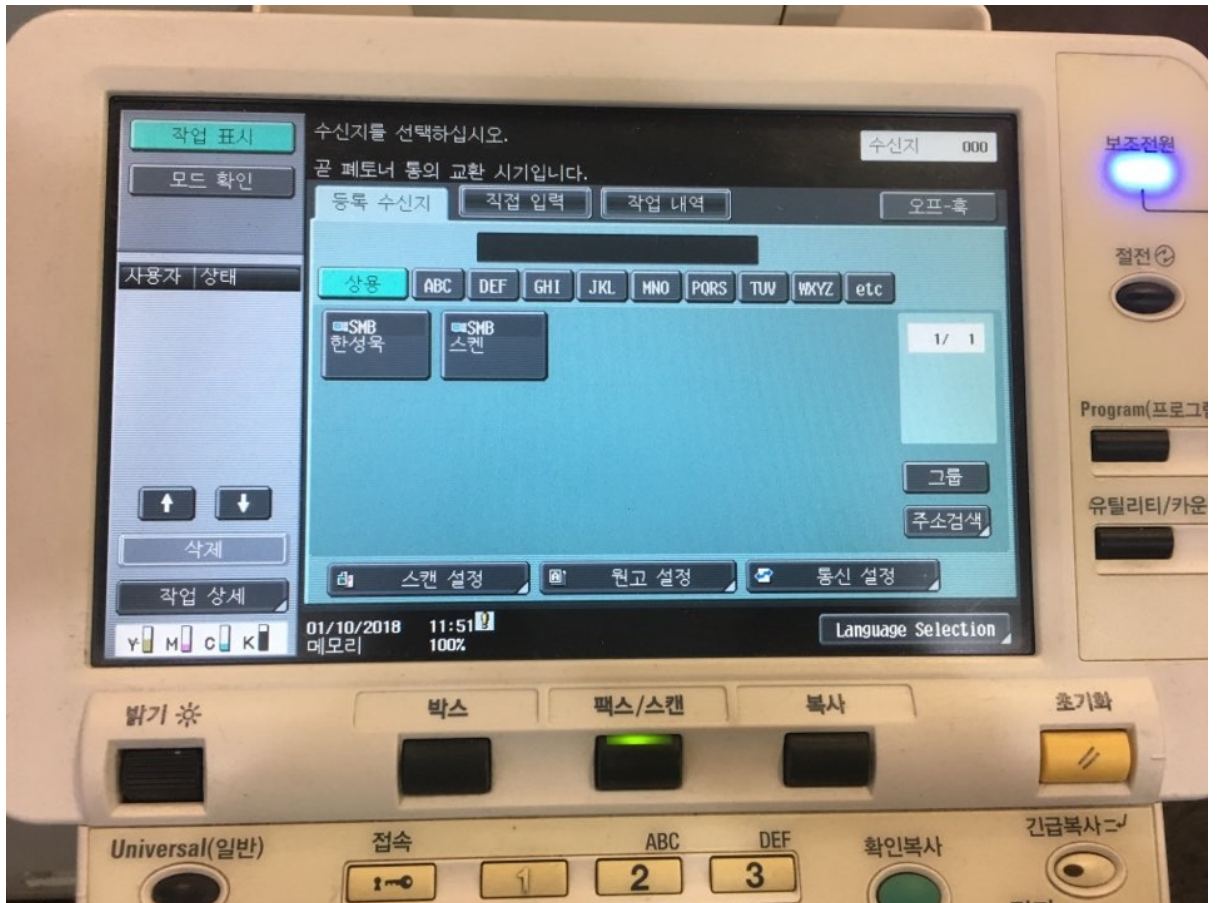

4. KLG_SCAN
5. . (
6.)
7. PC
8. 192.168.100.155
9. 'KLG_scan'
10. pc
11. ,
12. .