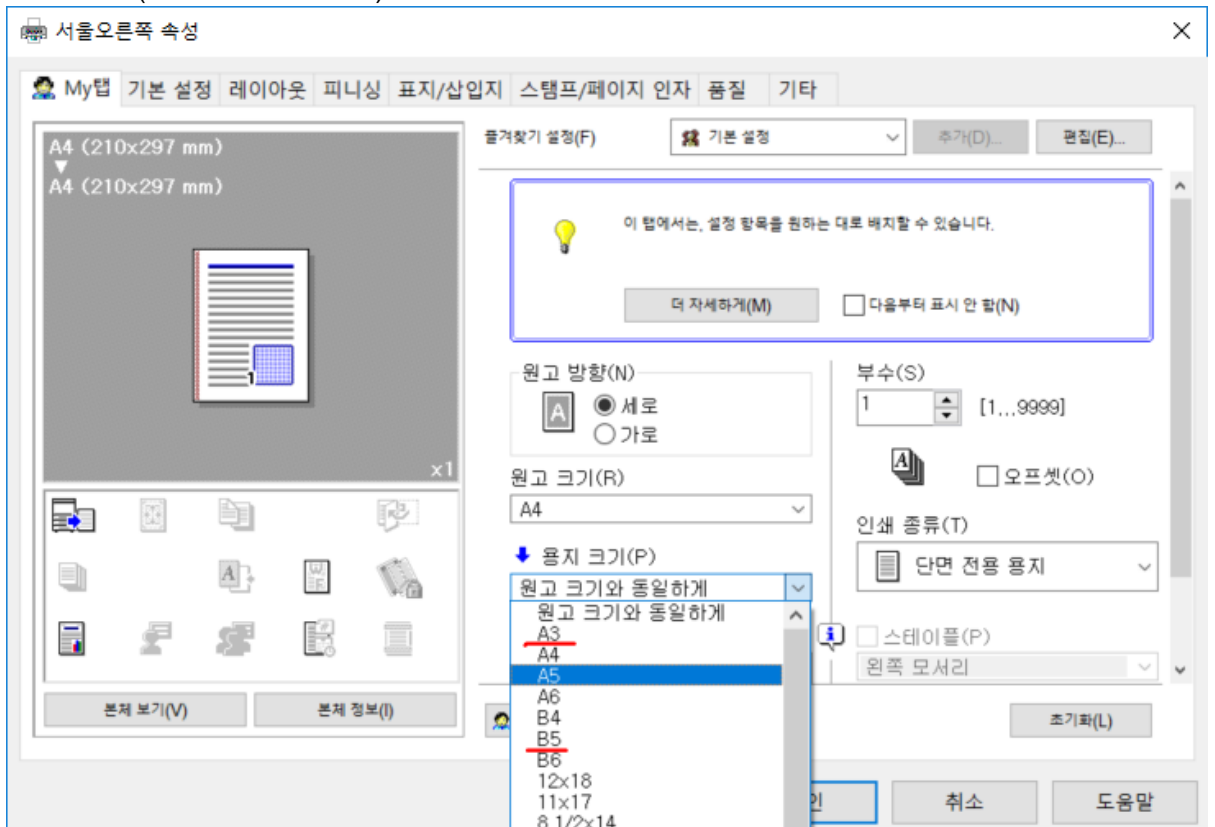

- (A3,b5)
  1. (A3,b5) 가
  2. (Ctrl+p)
  - 3.

4. (가)

- 5.