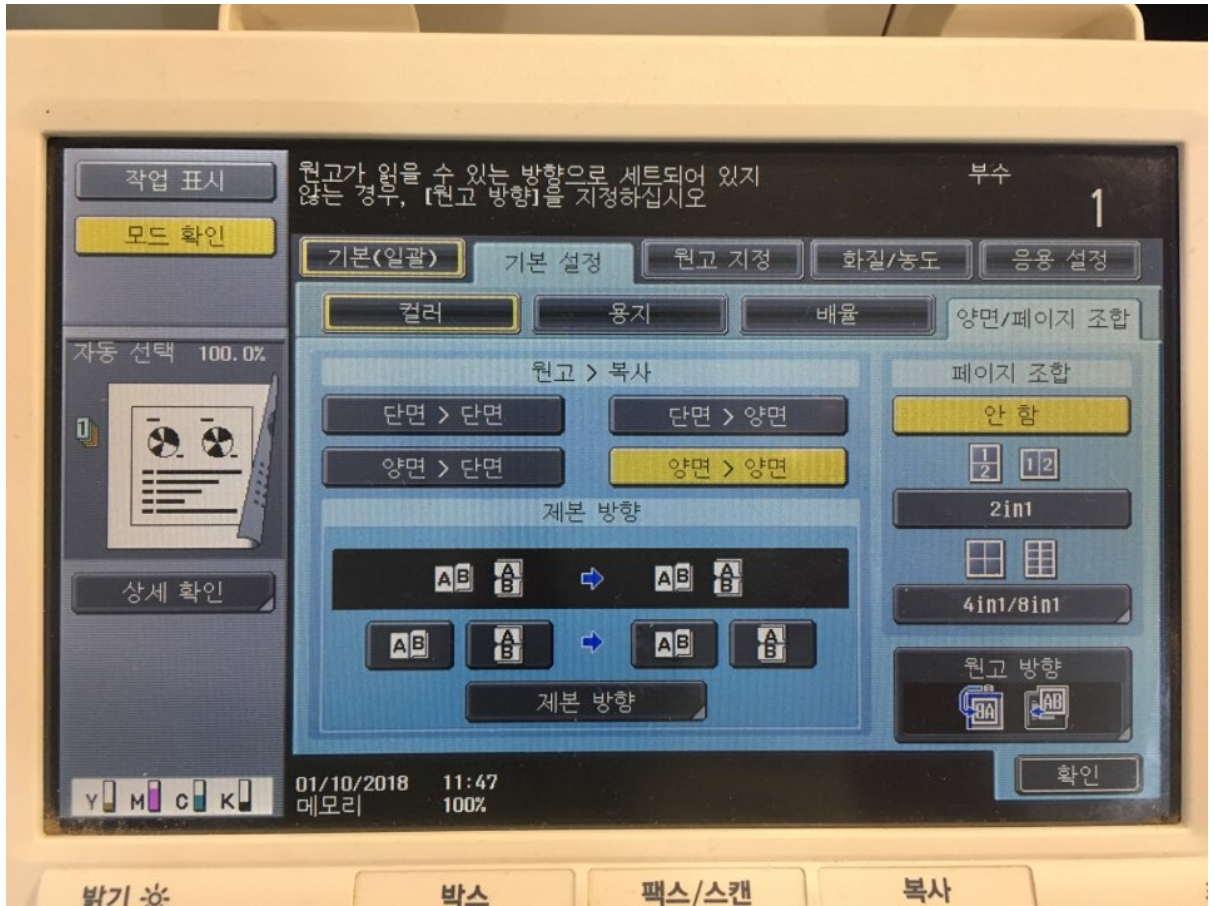

2. . ( )

3. .
4. .

FAX

1.
2. 가 . ( )