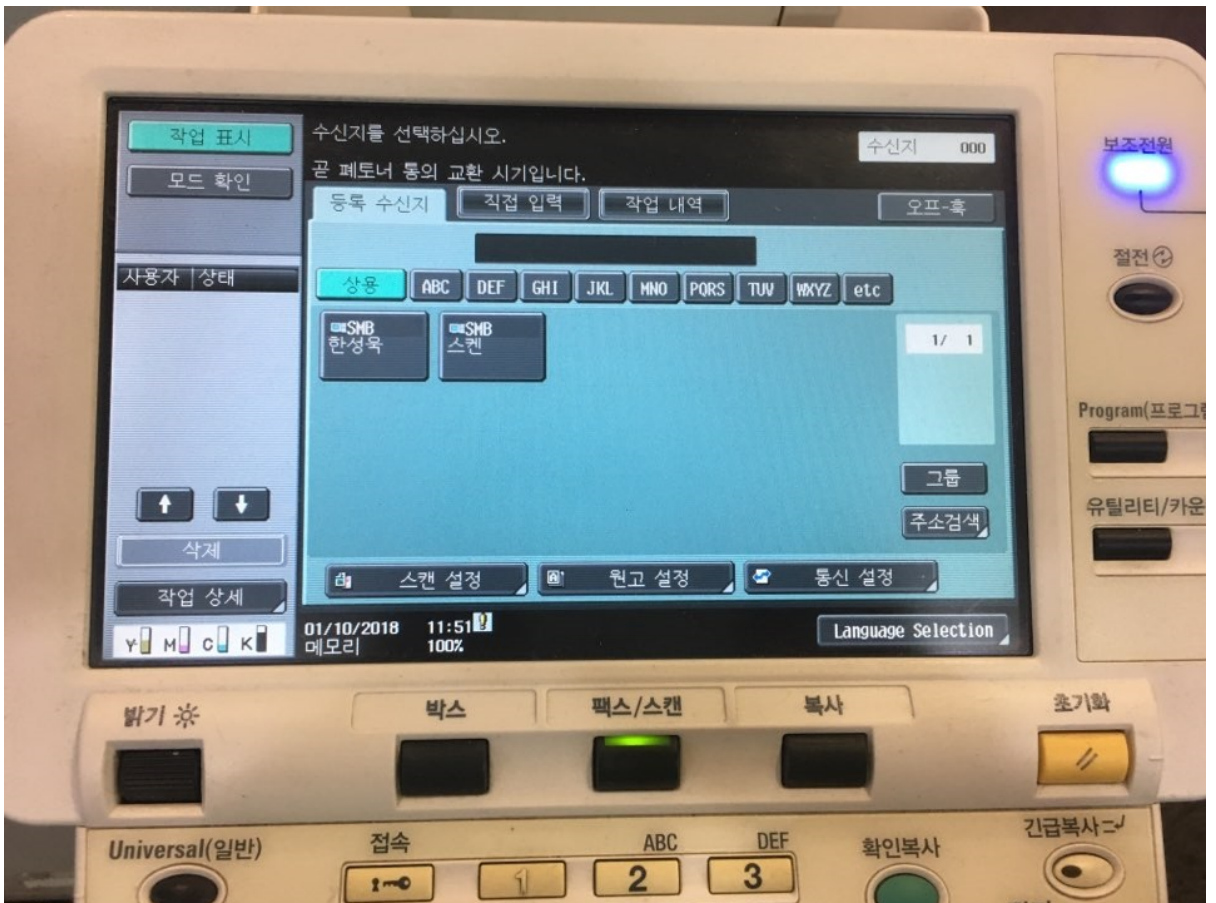

4. scan

5. .(

)

6. PC

7. \\192.168.100.205\scan

8. PDF 가

.(