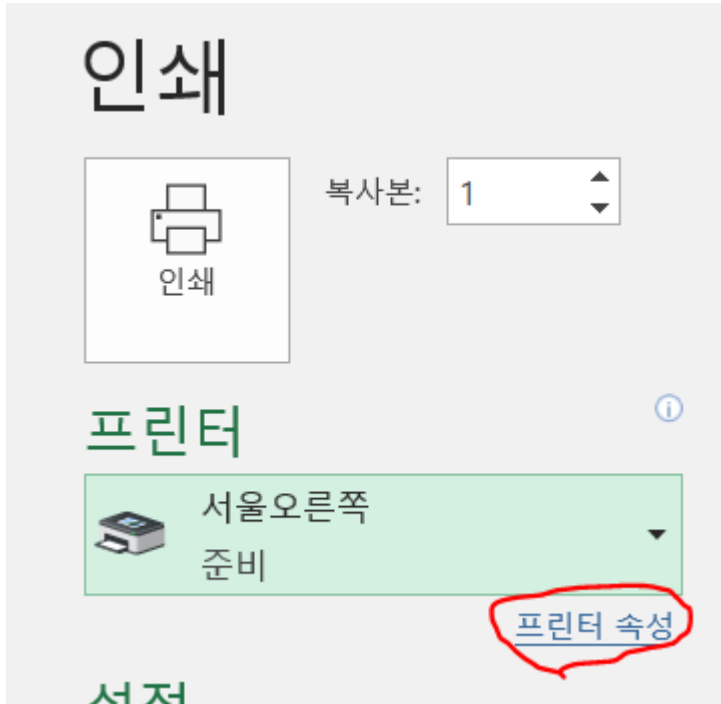

1.

1. PC .
2. PC OS . (32 or 64) - 가
3. \\192.168.100.205\scan .
4. 'Sindoh\_D400\_Ser\_ \_v3.7.0.OSW1\_01\_x86x64\_ENG\_KOR' .
5. Driver Setup or Setup64 . ( )

6.

- (A3,b5)

1. (A3,b5) 가
2. ( Ctrl+p)
- 3.