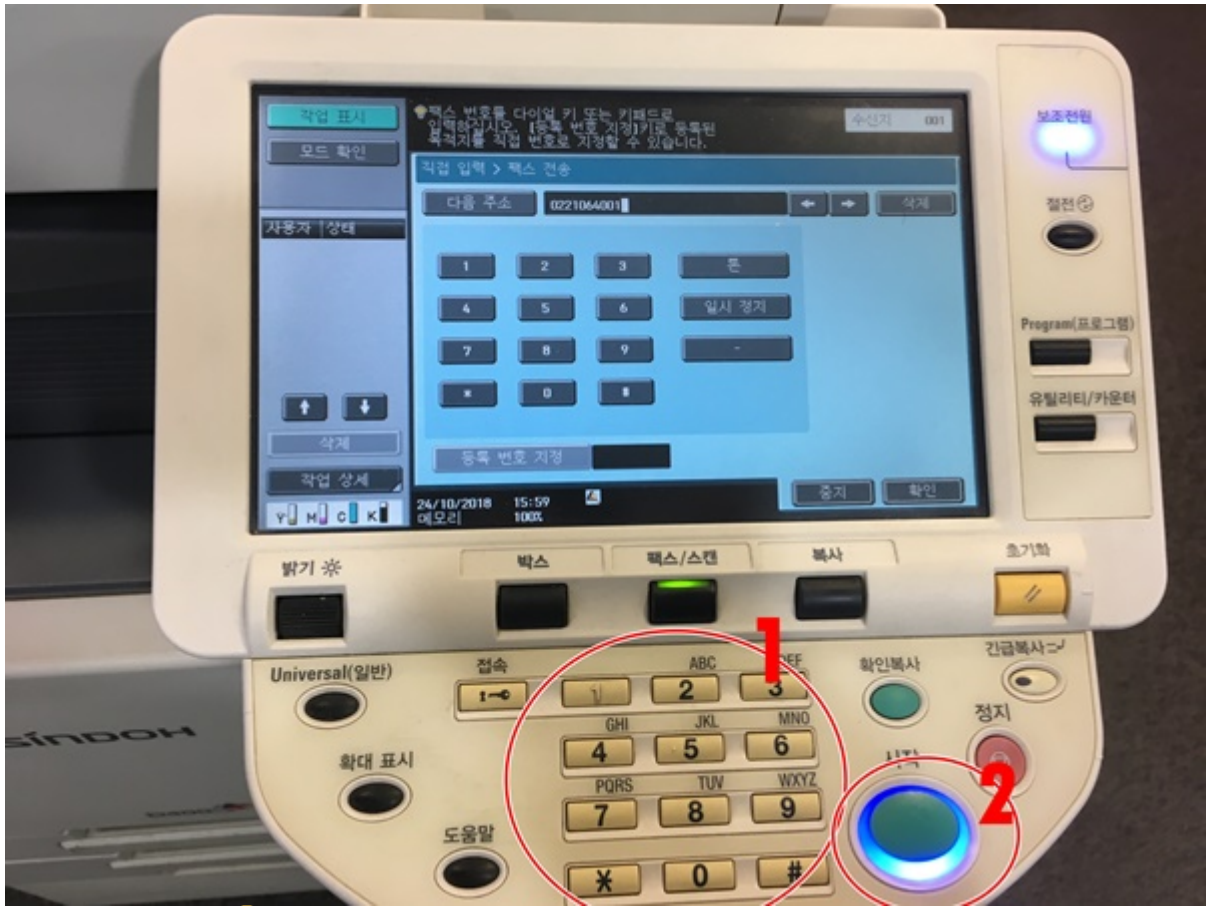

5.

(hp p2035n)

1. +S
- 2.
3. 가
4. 가
- 5.
6. HP LaserJet P2035n(Hewlett-Packard)
- 7.
- 8.
- 9.

From: <http://wiki.eclc.co.kr/> - **KELC_WIKI**

Permanent link: <http://wiki.eclc.co.kr/doku.php?id=work:printer&rev=1549874122>

Last update: **2019/02/11 08:35**