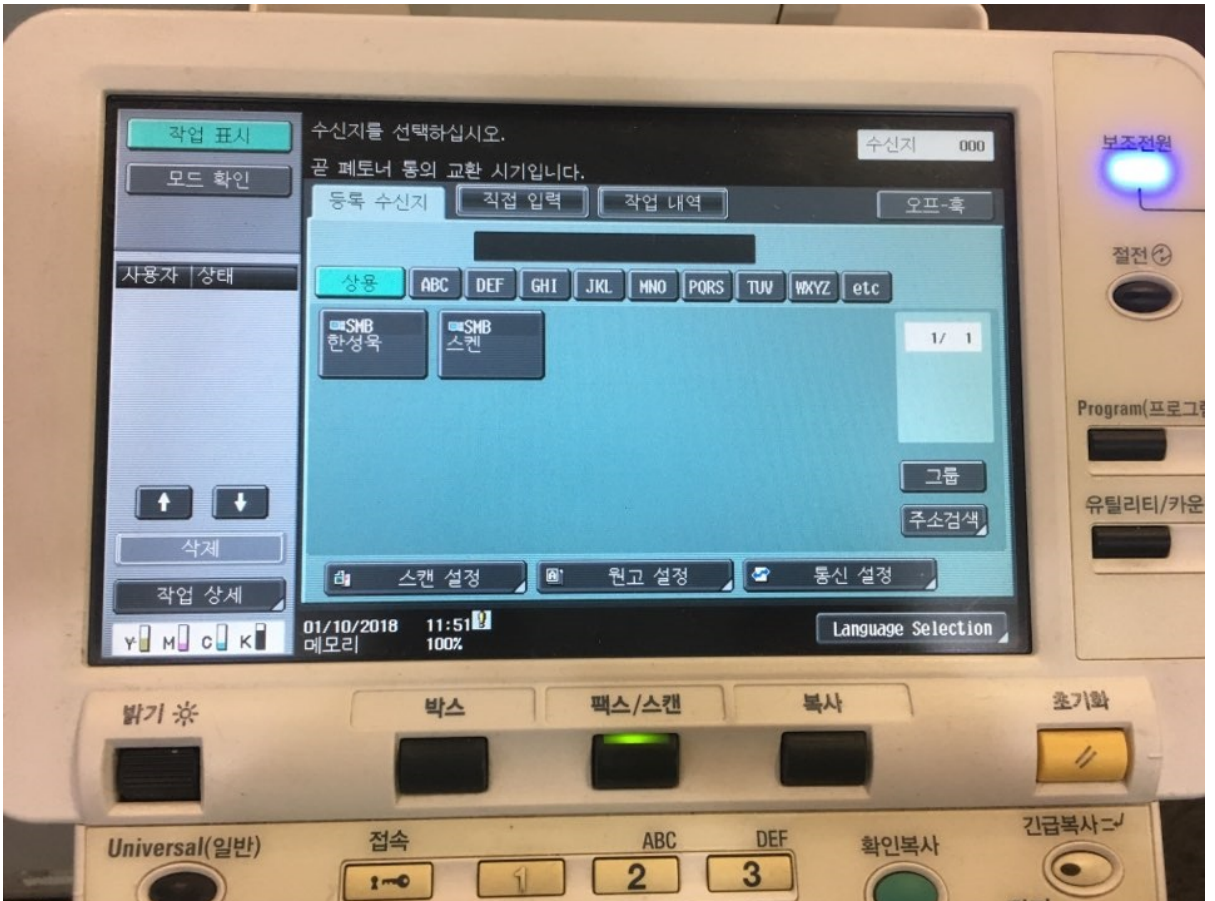

4. scan

5. .(

)

6. PC

7. \\192.168.100.205\scan

8. PDF 가

.(