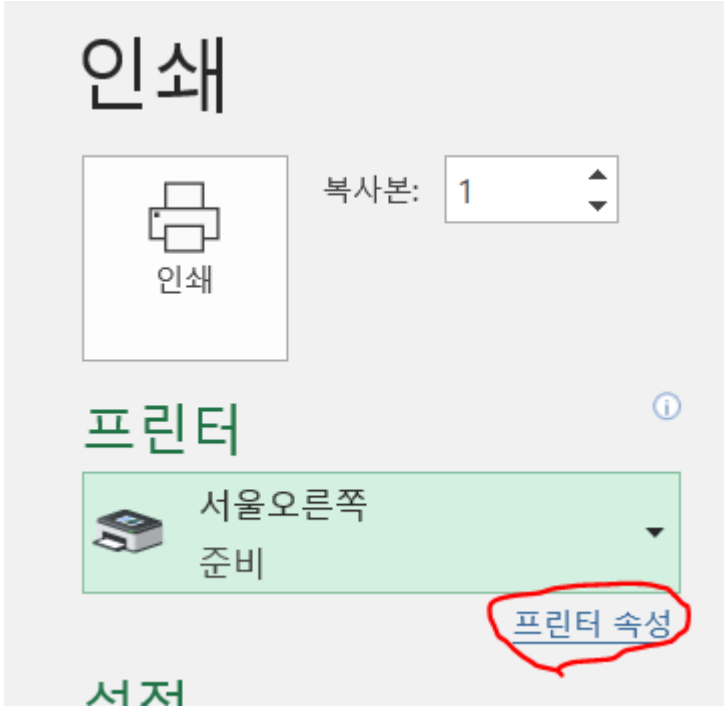

1.
 1. PC .
 2. PC OS . (32 or 64) - 가
 3. \\192.168.100.205\scan .
 4. 'Sindoh_D400_Ser_ _v3.7.0.OSW1_01_x86x64_ENG_KOR' .
 5. Driver Setup or Setup64 . ()

6.

- (A3,b5)
 1. (A3,b5) 가
 2. (Ctrl+p)
 - 3.