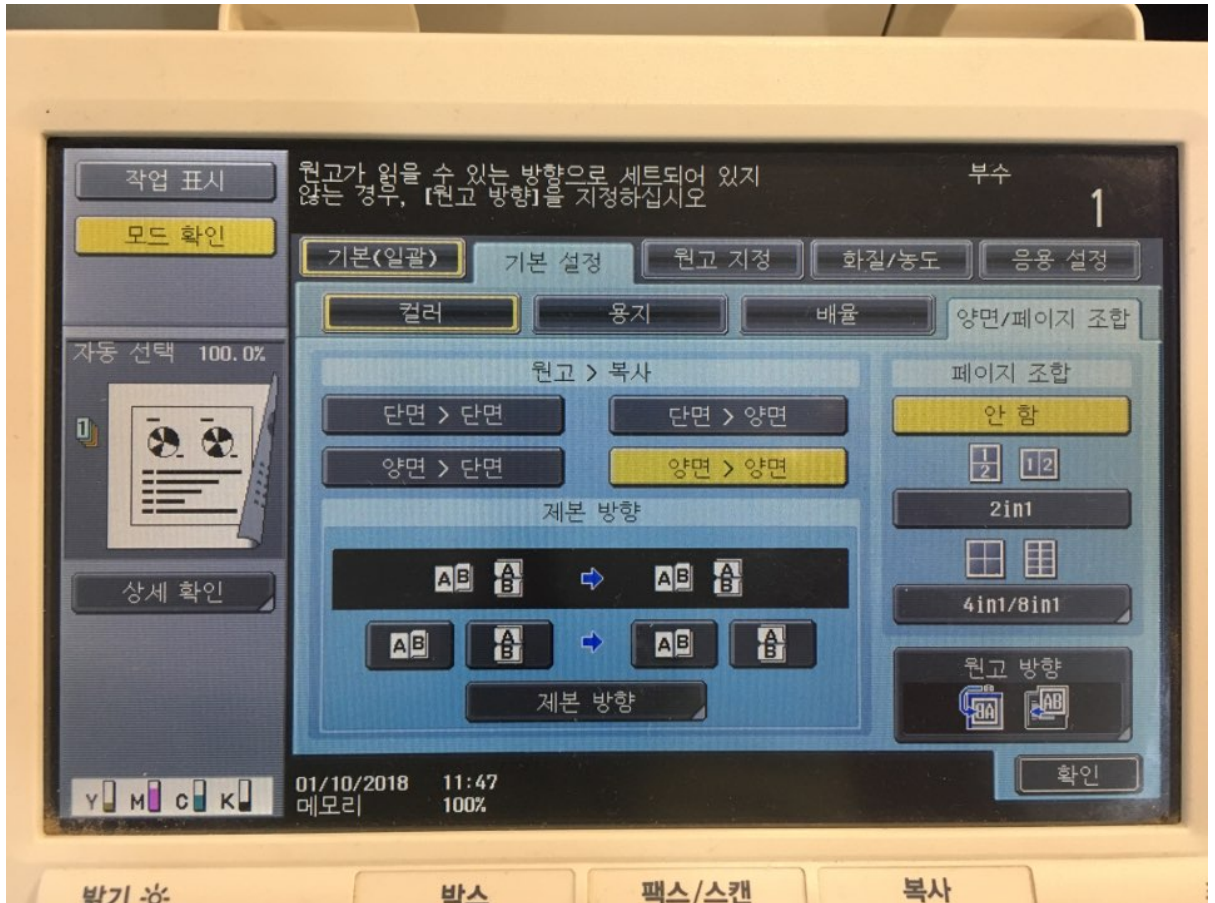

2. . ( )

3. .
4. .

FAX

1.
2. 가 . ( )