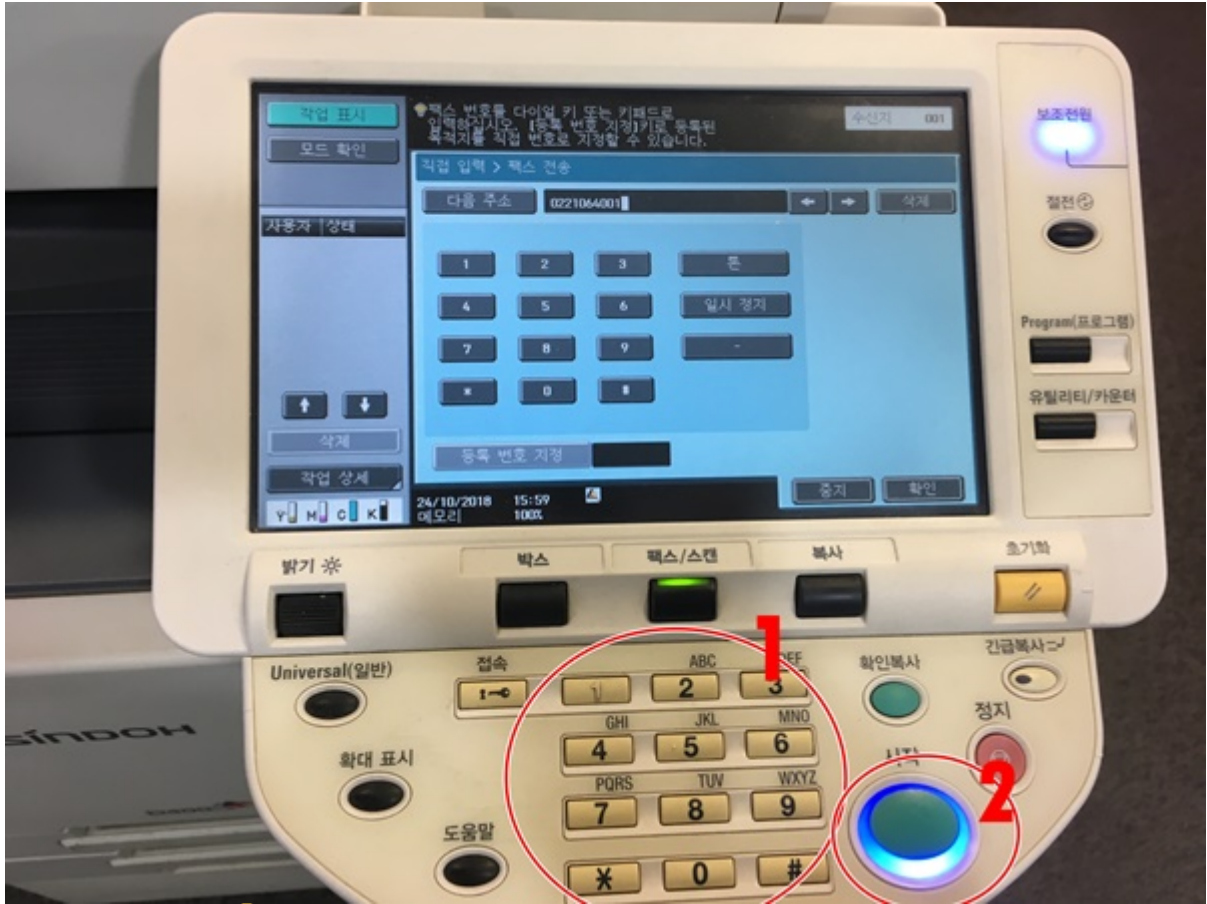

5.

From: <http://wiki.eclc.co.kr/> - **KELC_WIKI**

Permanent link: <http://wiki.eclc.co.kr/doku.php?id=work:printer&rev=1540427726>

Last update: **2018/10/25 00:35**