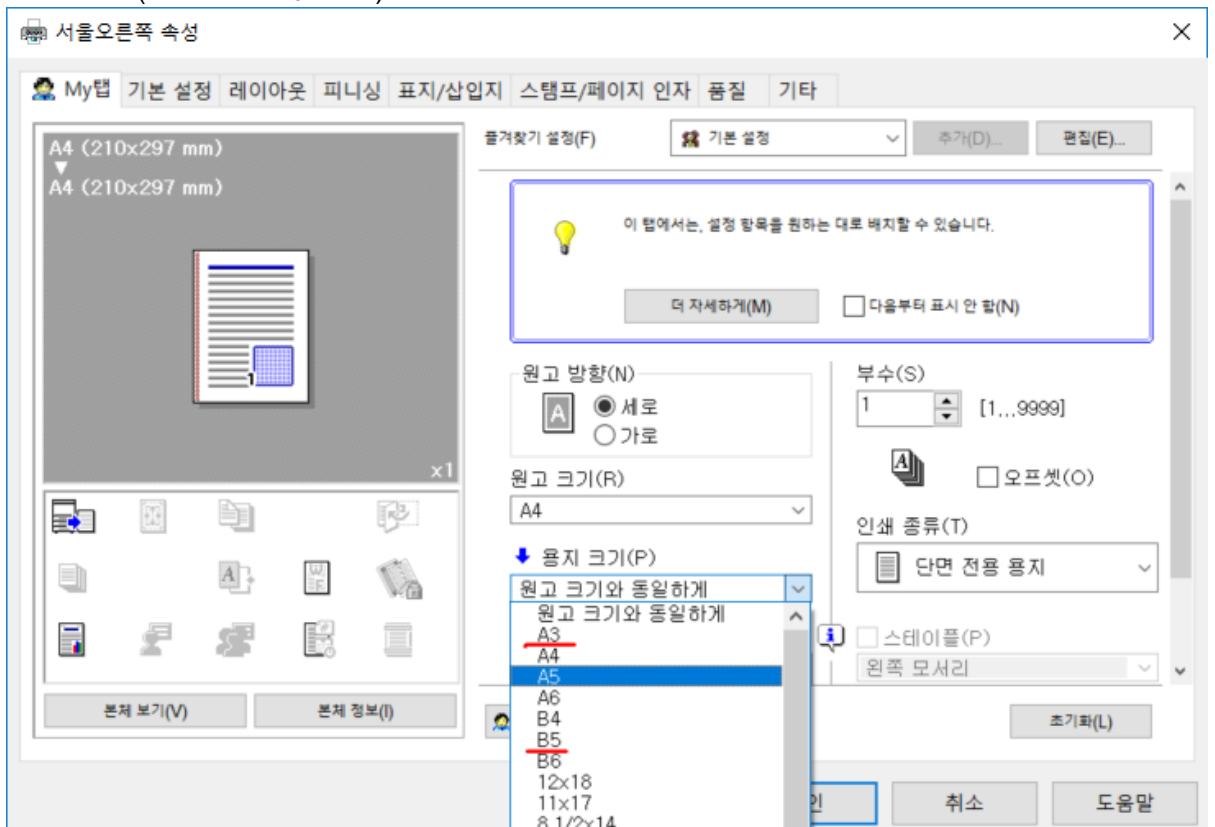

1.

1. PC .
2. PC OS . (32 or 64) - 가
3. \\192.168.100.205\scan .
4. 'Sindoh_D400_Ser_ _v3.7.0.OSW1_01_x86x64_ENG_KOR' .
5. Driver Setup or Setup64 . ()

6.

- (A3,b5)
 1. (A3,b5) 가
 2. (Ctrl+p)
 - 3.

4. (가)