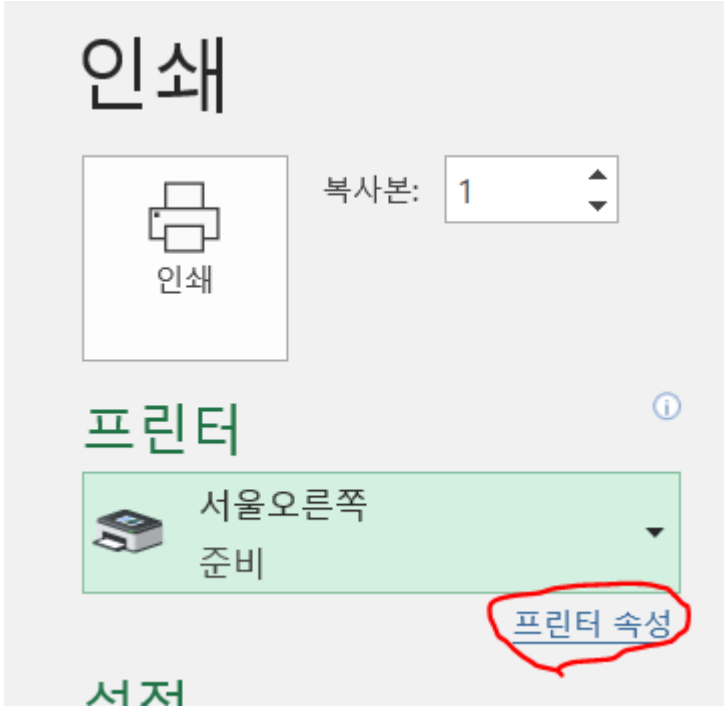

1.

1. PC .
2. PC OS . (32 or 64) - 가
3. \\192.168.100.205\scan .
4. 'Sindoh\_D400\_Ser\_ \_v3.7.0.OSW1\_01\_x86x64\_ENG\_KOR' .
5. Driver Setup or Setup64 . ( )

6.

- (A3,b5)
  1. (A3,b5) 가
  2. ( Ctrl+p)
  - 3.