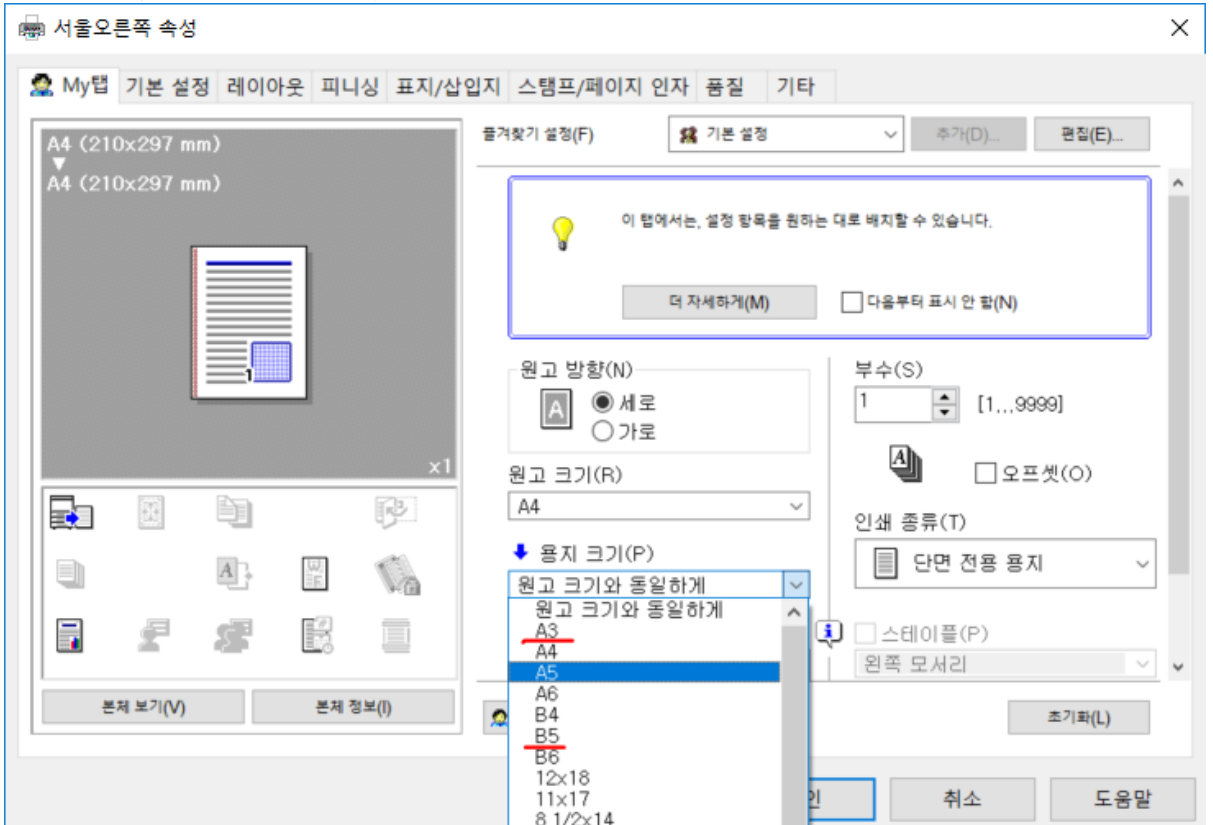

- (A3,b5)
  1. (A3,b5) 가
  2. (Ctrl+p)
  - 3.

4. (가)

- 5.