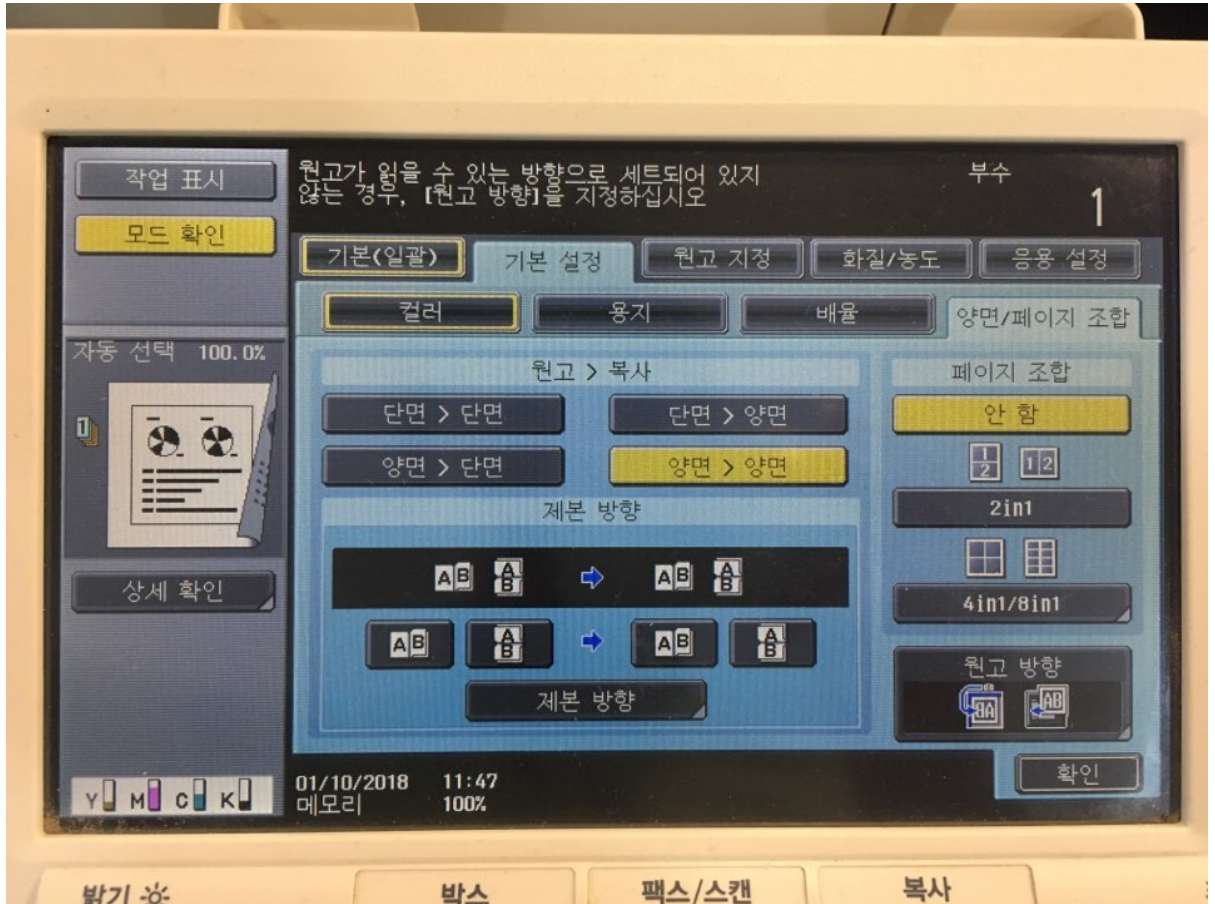

- 2.
- 3.
- 4.

3. - A4 (1 & 가)
1. - / " > / > / > / > "

- 2.
- 3.
- 4.

FAX

- 1.
2. 가

From: <http://wiki.eclc.co.kr/> - **KELC_WIKI**

Permanent link: <http://wiki.eclc.co.kr/doku.php?id=work:printer&rev=1540368574>

Last update: **2018/10/24 08:09**