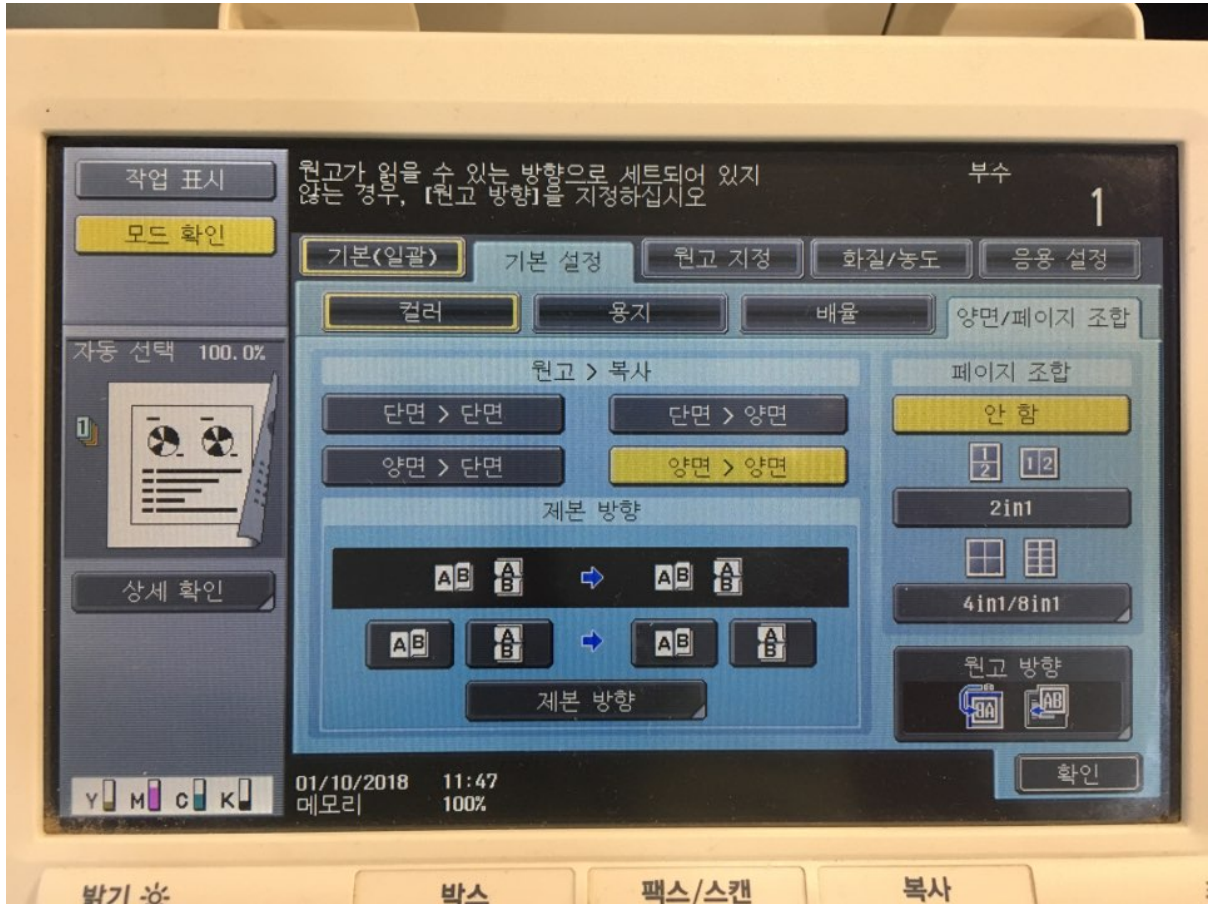

- 2.
- 3.
- 4.

3. - A4 (1 & 가)

1. - / " > / > / > / > "

- 2.
- 3.
- 4.

From: <http://wiki.eclc.co.kr/> - **KELC_WIKI**

Permanent link: <http://wiki.eclc.co.kr/doku.php?id=work:printer&rev=1540360774>

Last update: **2018/10/24 05:59**