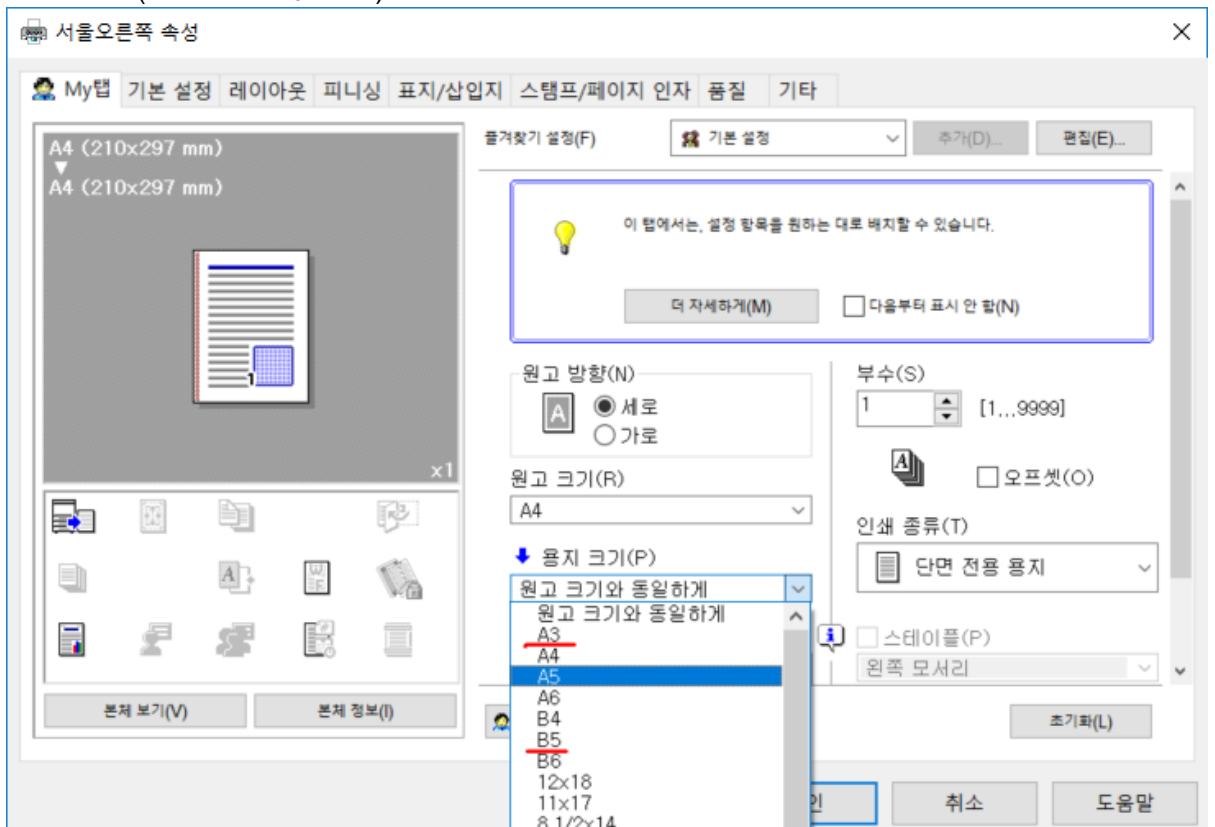

- (A3,b5)
  1. (A3,b5) 가
  2. (Ctrl+p)
  - 3.

4. (가)

- 5.