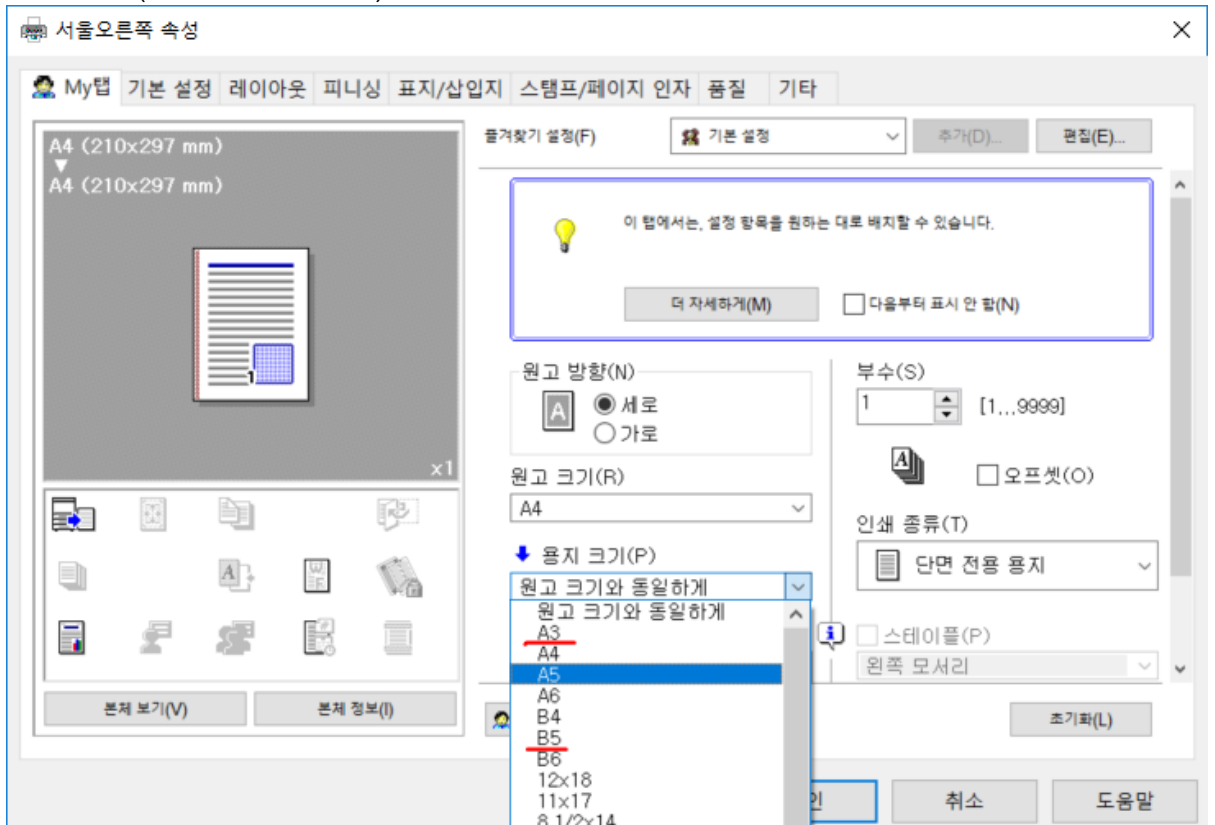

1.

1. PC .
2. PC OS . (32 or 64) - 가
3. \\192.168.100.205\scan .
4. 'Sindoh_D400_Ser_ _v3.7.0.OSW1_01_x86x64_ENG_KOR' .
5. Driver Setup or Setup64 . ()

6.

- (A3,b5)
 1. (A3,b5) 가 .
 2. (Ctrl+p)
 3. . \\

4. (가)