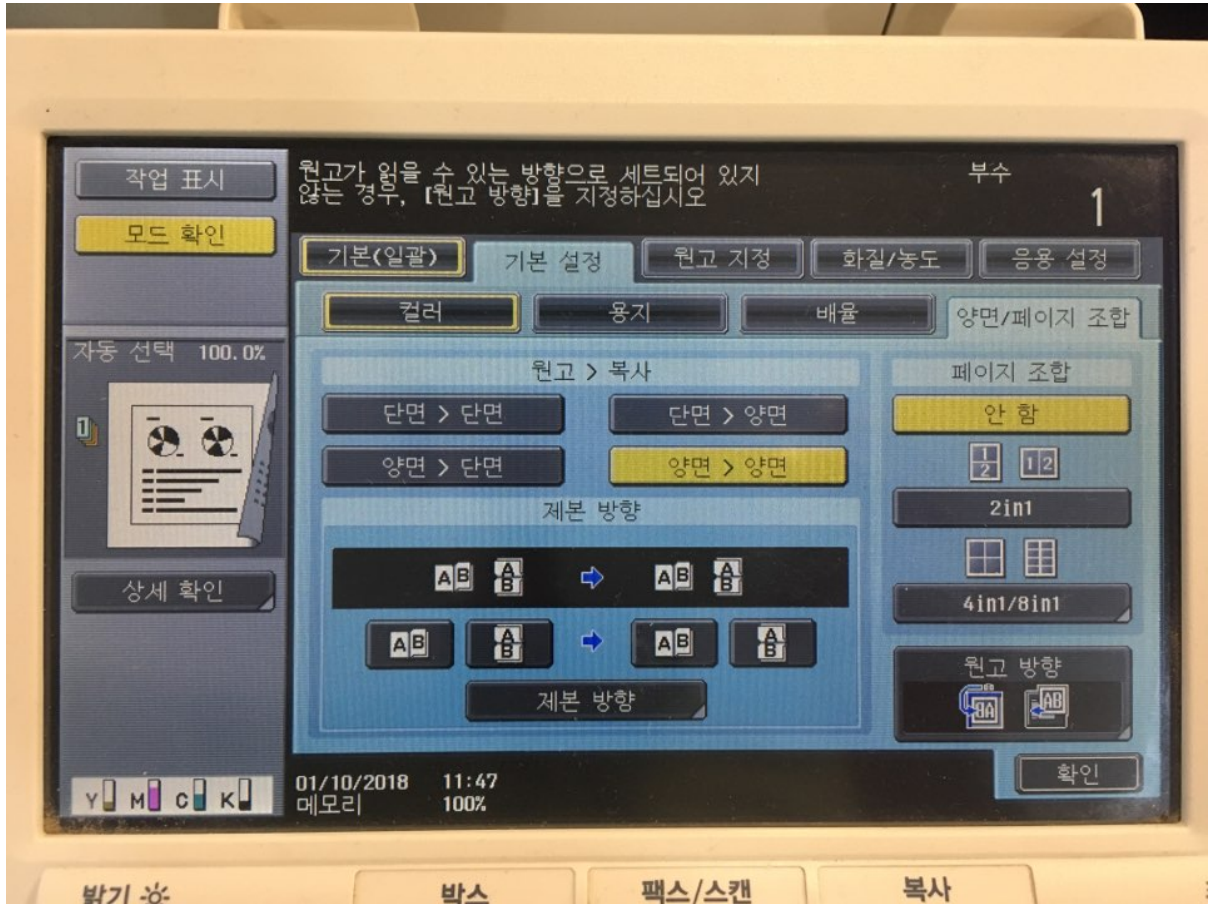

- 2.
- 3.
- 4.

3. - A4 (1 & 가)
1. - / " > / > / > / > "

- 2.
- 3.
- 4.

From: <http://wiki.eclc.co.kr/> - **KELC_WIKI**

Permanent link: <http://wiki.eclc.co.kr/doku.php?id=work:printer&rev=1540359811>

Last update: **2018/10/24 05:43**