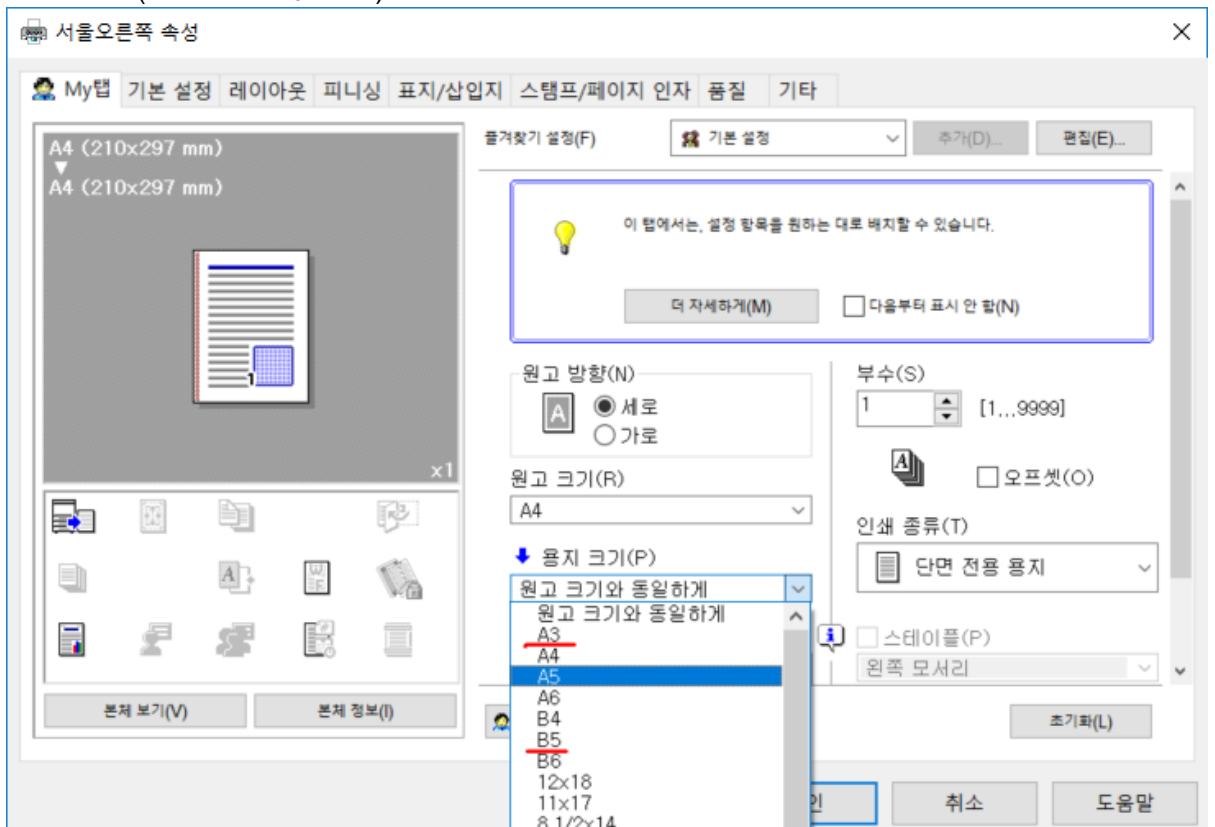

- (A3,b5)
1. (A3,b5) 가
2. (Ctrl+p)
- 3.

4. (가)

- 5.
- 6.