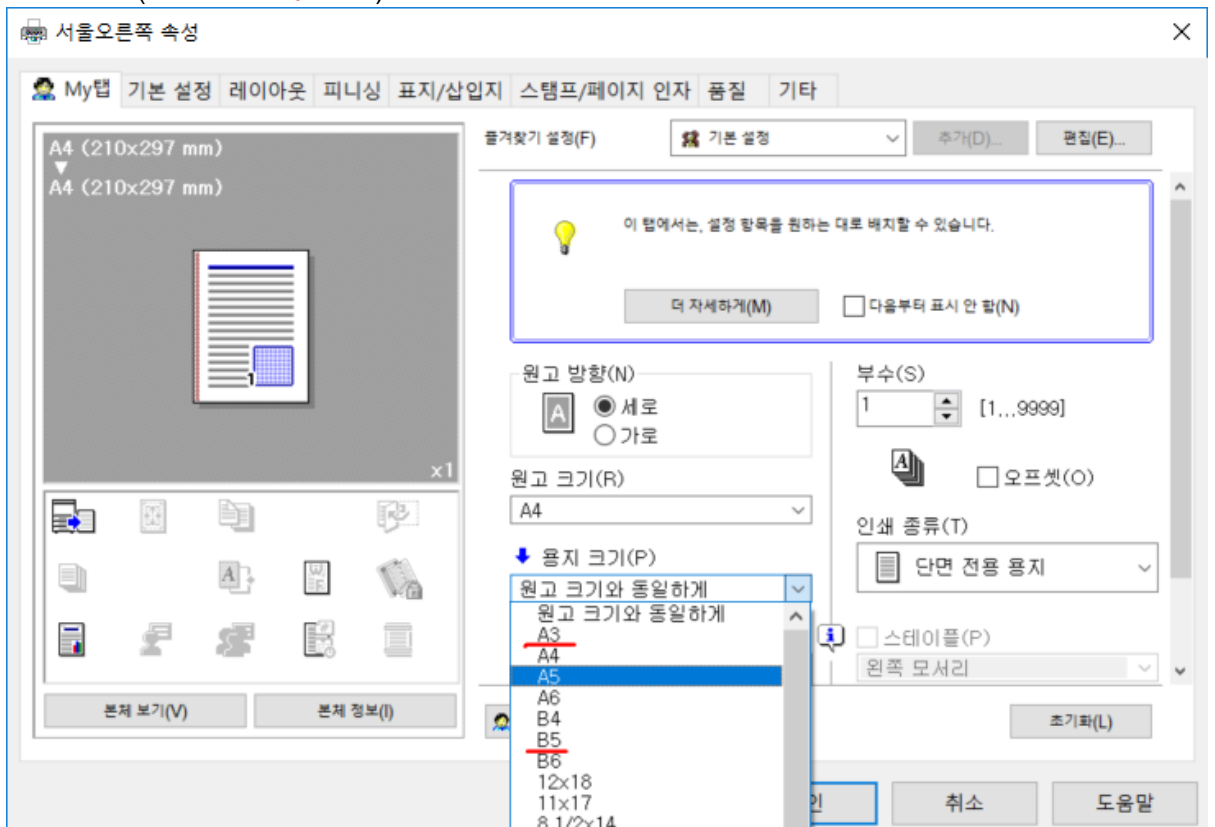

- (A3,b5)

1. (A3,b5) 가
2. (Ctrl+p)
- 3.

4. (가)

- 5.
- 6.