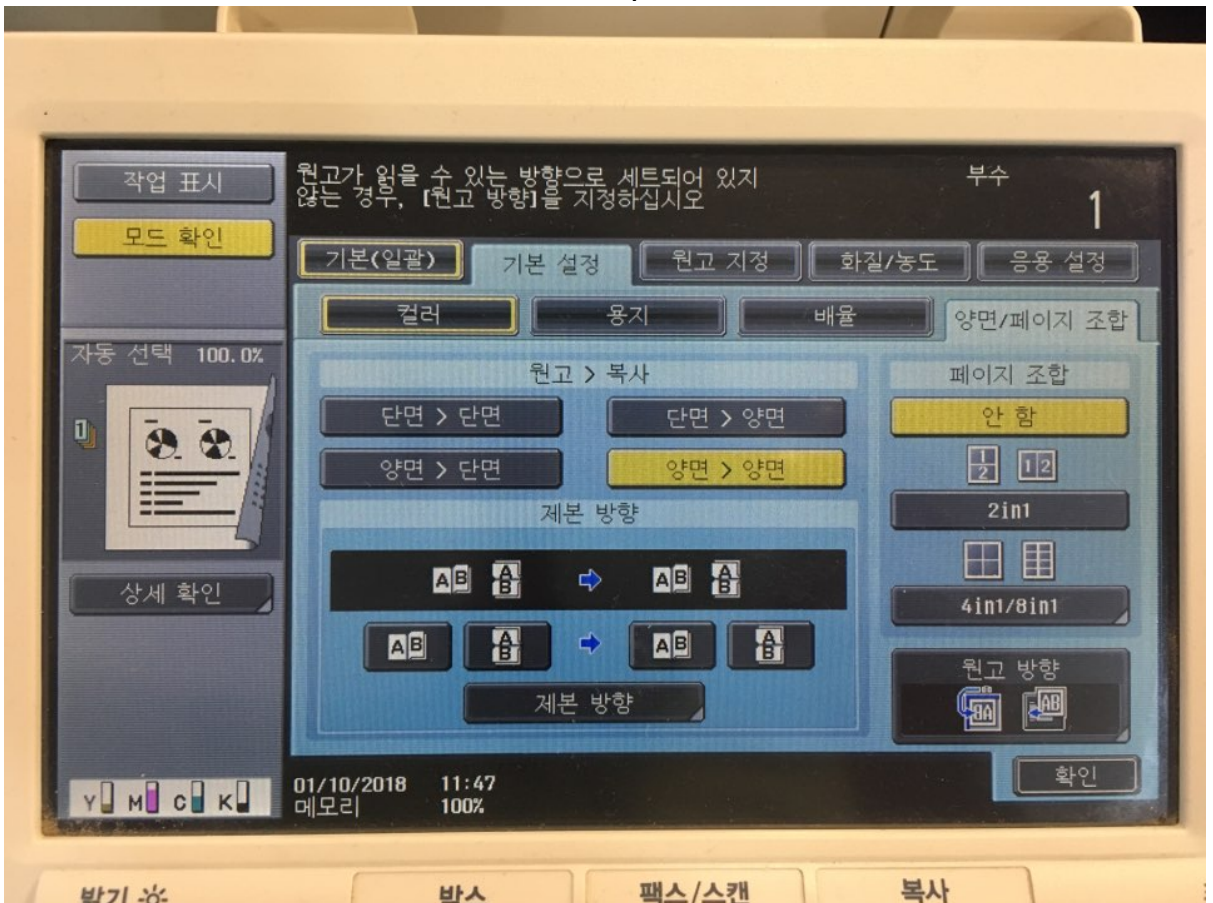

- 2.
- 3.

2. - (,)

- 1.
- 2.
- 3.
- 4.

3. - A4 (1 & 가)

1. - / “ > / > / > / > ”

2. . ( )