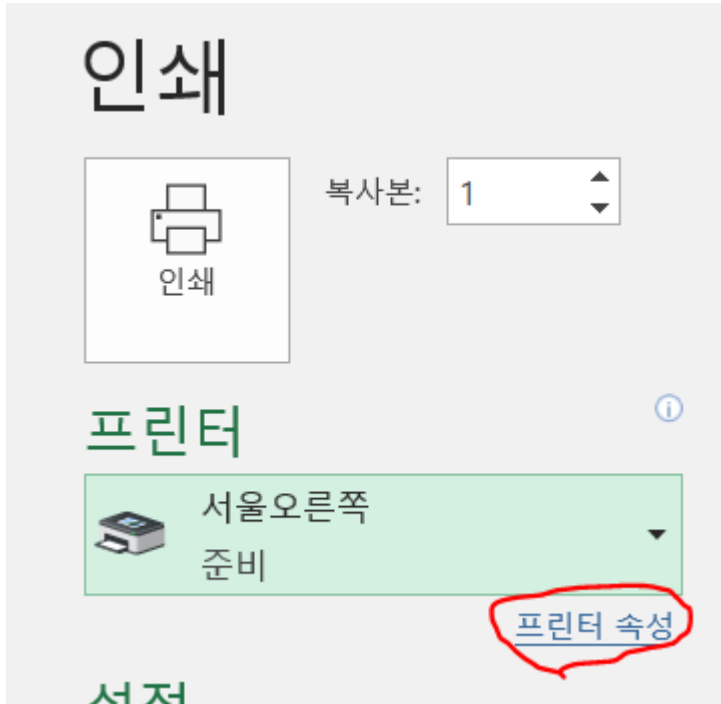

- (A3,b5)

1. (A3,b5) 가
2. (Ctrl+p)
- 3.