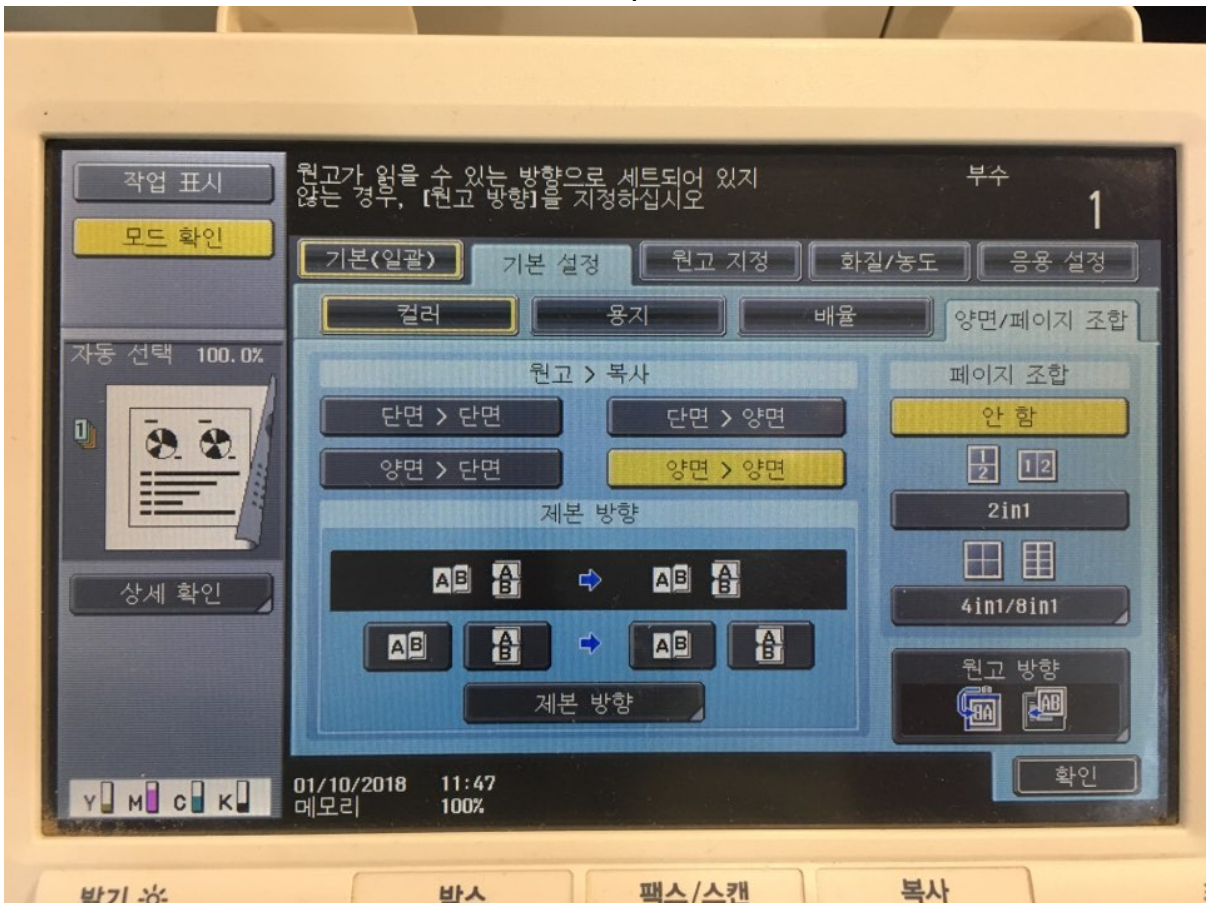

- 2.
- 3.

2. - (,)

- 1.
- 2.
- 3.
- 4.

3. - A4 (1 & 가)

1. - / “ > / > / > / > ”

2. . ( )