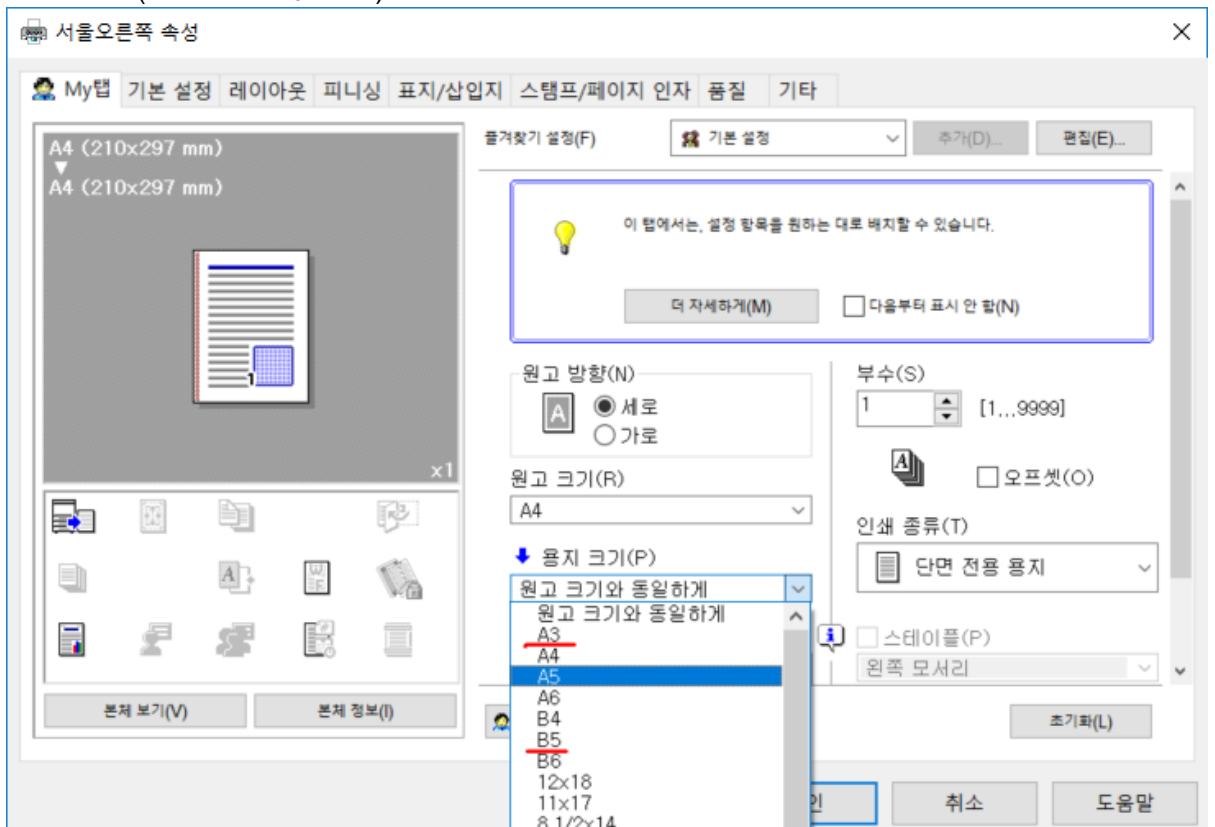

- (A3,b5)
  1. (A3,b5) 가
  2. (Ctrl+p)
  - 3.

4. (가)

- 5.
- 6.