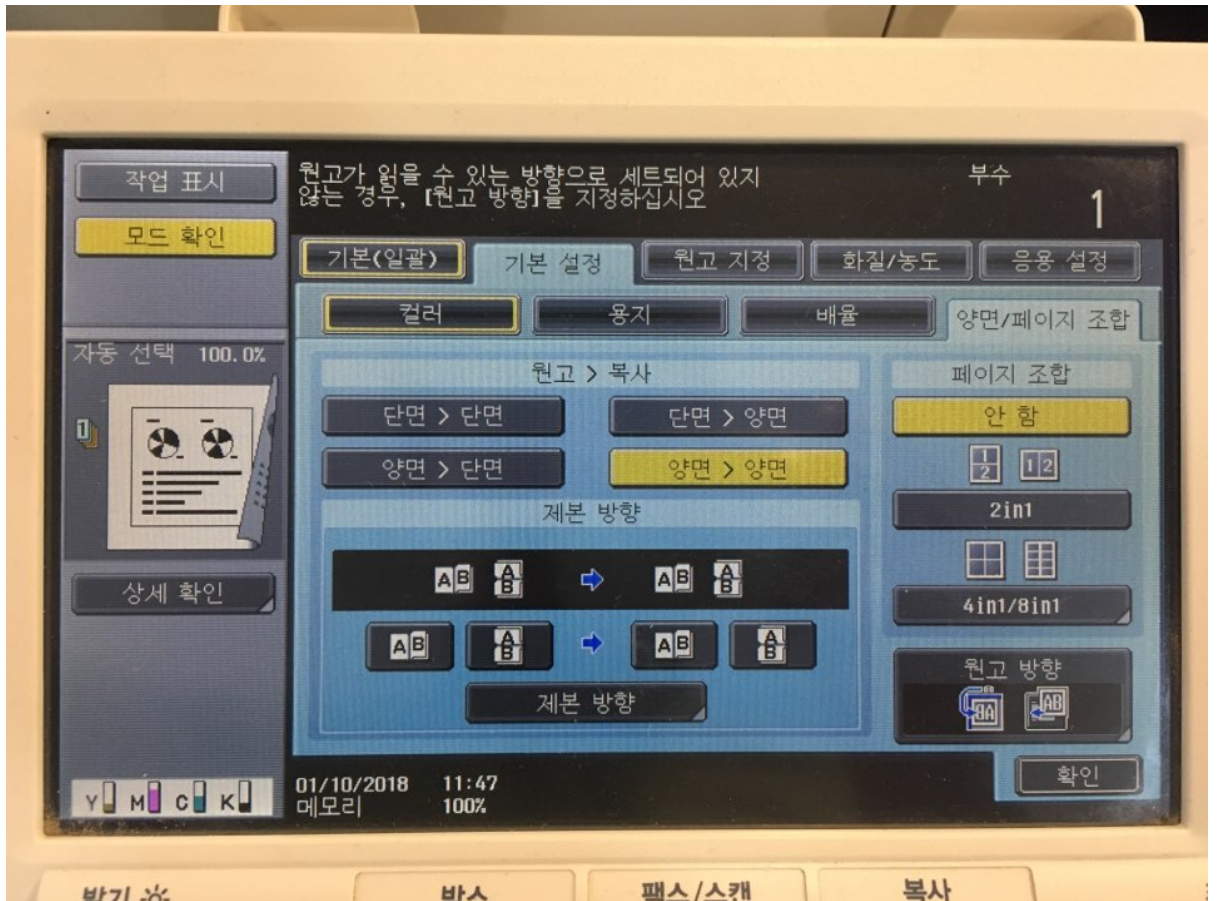

2. - (,)

- 1.
- 2.
- 3.
- 4.

3. - A4 (1 & 가)

1. - / " > / > / > / > "

- 2.
- 3.
- 4.

- 1.
- 2.
- 3.
- 4.

•

•

•

- ( )