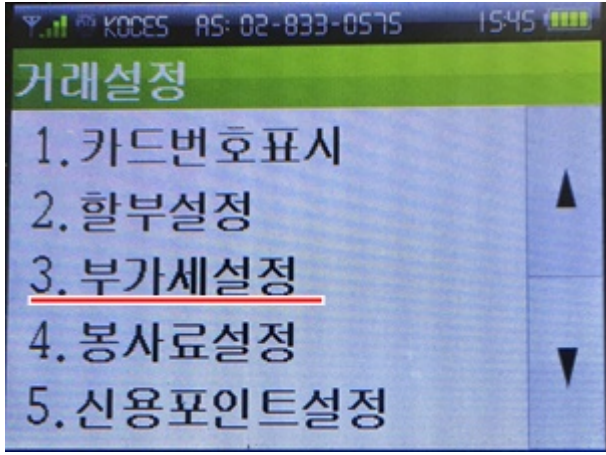

⑤ 연세 사업자 세금 설정 방법 (★연세,간이사업자일 경우에만 해당) -선택사항

▶ 특수 버튼-비밀번호06-입력-5번 세금설정-2번"아니오" 입력

※위에 순서대로 하시고 안될때 문의 바랍니다. 고객센터 1688-2298

()

가

- 1.
2. (1234)

3. '4' '4.

4. '3' '3. 가