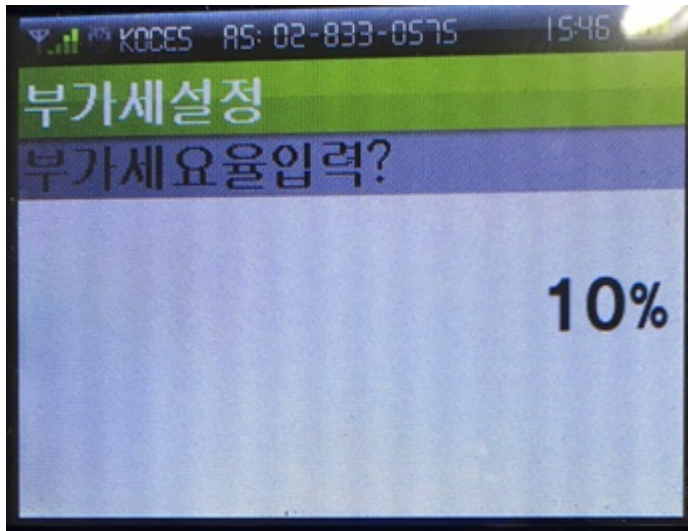

From:
<http://wiki.eclc.co.kr/> - **KELC_WIKI**

Permanent link:
<http://wiki.eclc.co.kr/doku.php?id=work:%EC%B9%B4%EB%93%9C%EB%8B%A8%EB%A7%90%EA%B8%B0>

Last update: **2022/09/26 06:58**