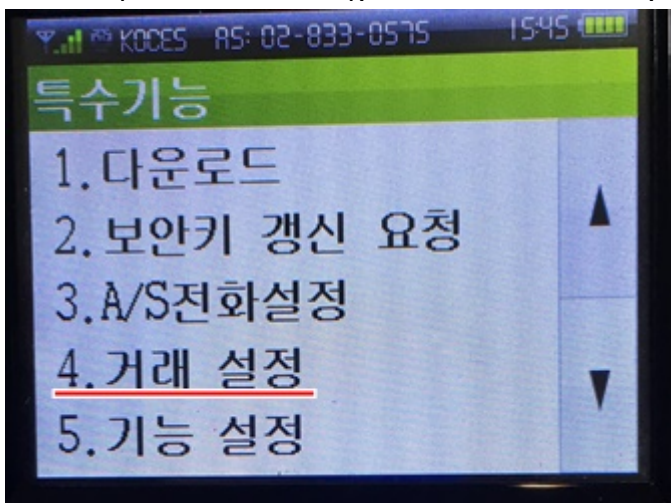

⑤ 연세 사업자 세금 설정 방법 (★연세,간이사업자일 경우에만 해당) -선택사항

▶ 특수 버튼-비밀번호06-입력-5번 세금설정-2번"아니오" 입력

※위에 순서대로 하시고 안될때 문의 바랍니다. 고객센터 1688-2298

()

가

- 1.
2. (1234)

3. '4' '4.

4. '3' '3. 가