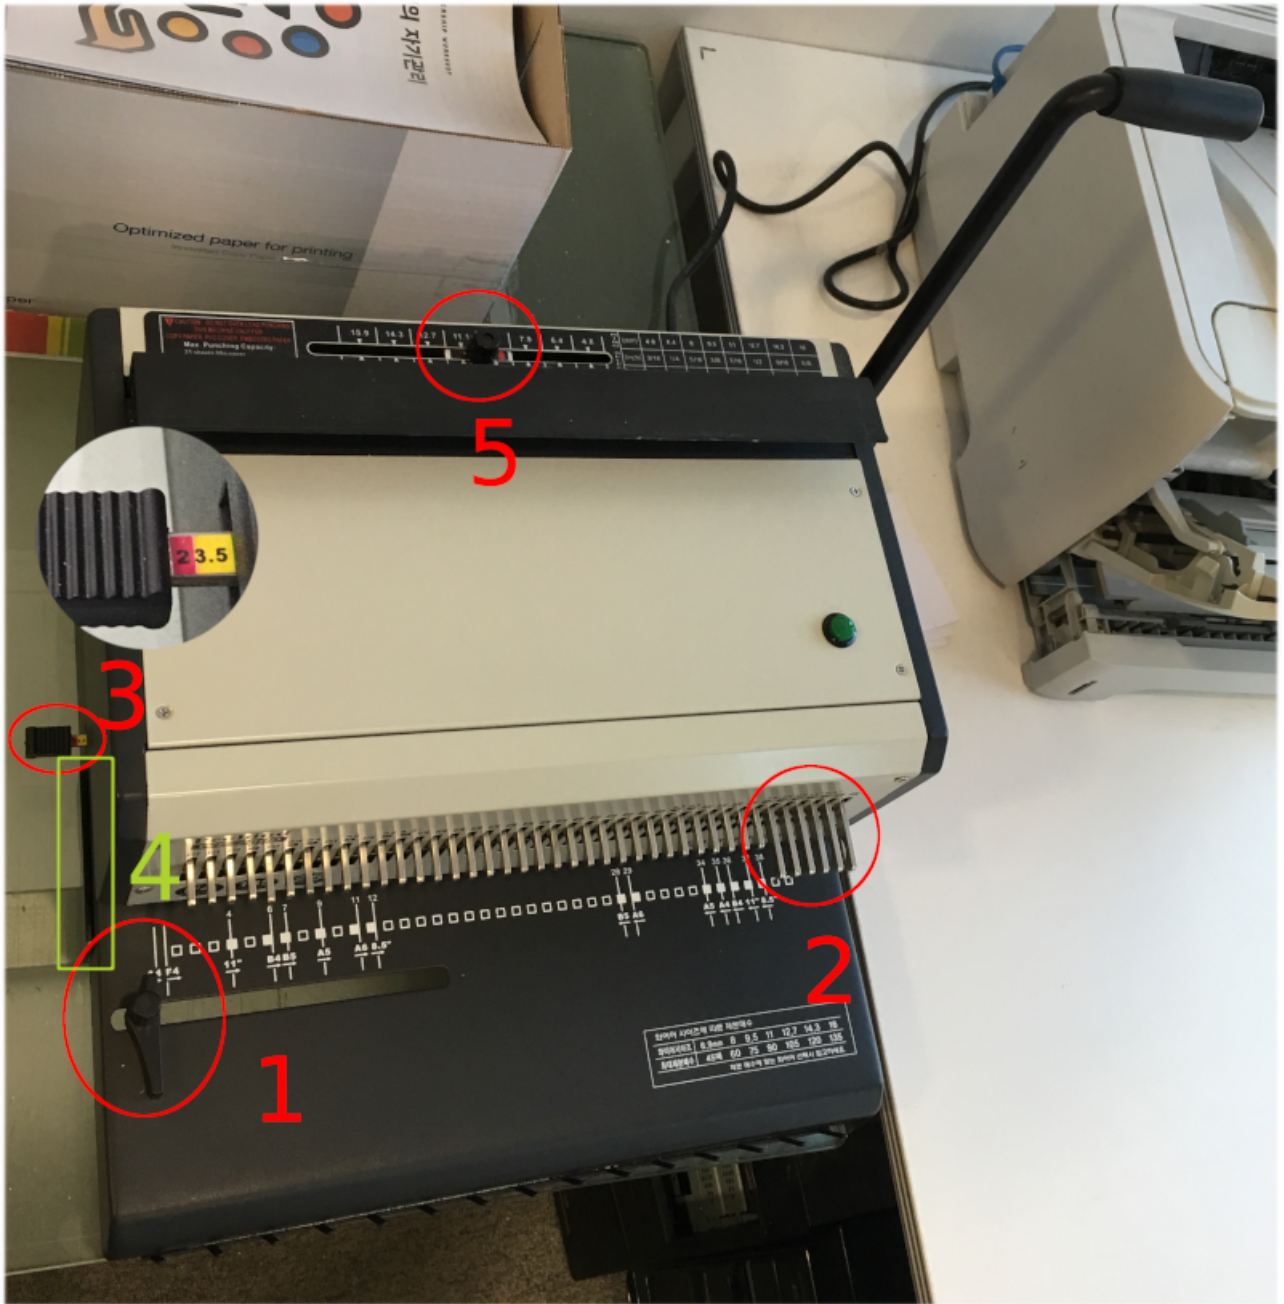

1. [redacted] , pvc .
1. pvc x2가 .
2. [redacted] : [redacted] :pvc = 1:1:2 .
3. 가 30 9.5, 11 12.5 .