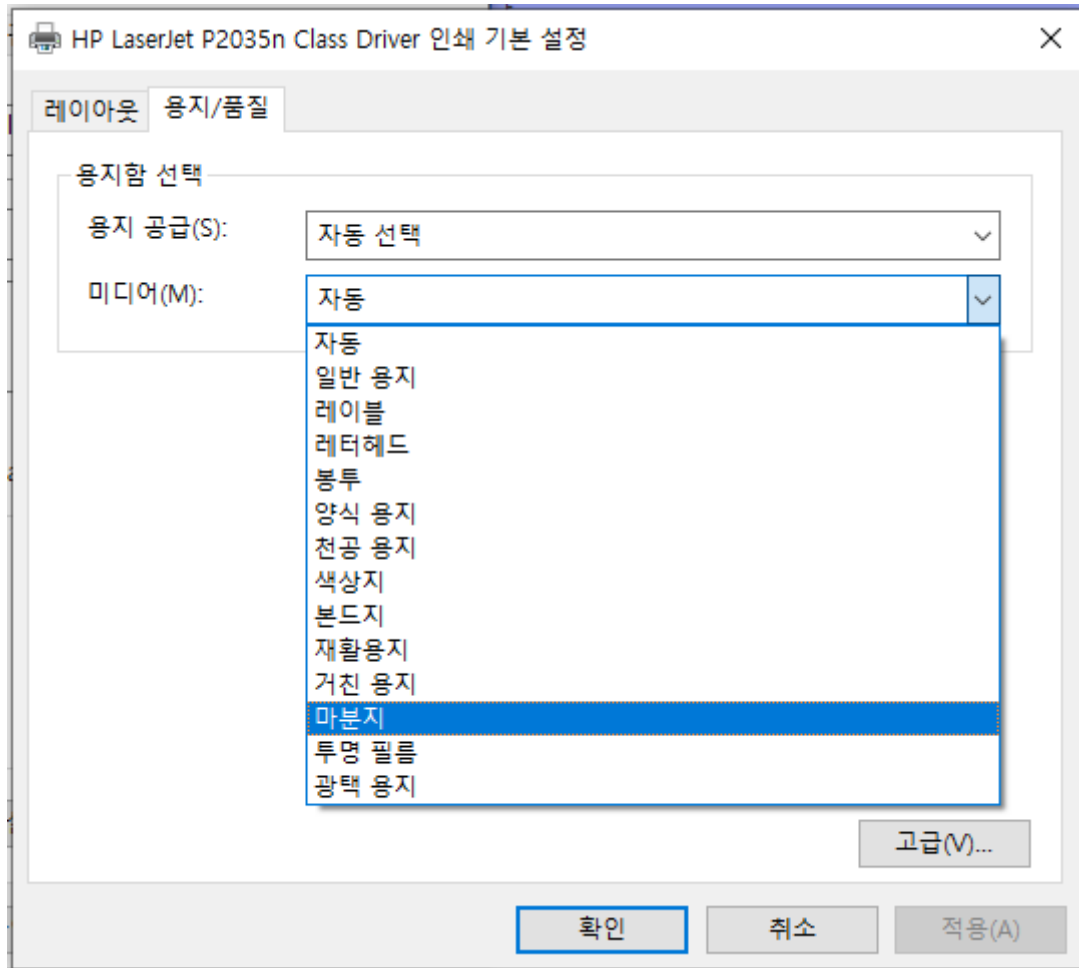

3.

- 13.
- 14.
15. 12-a
- 16.

가

10