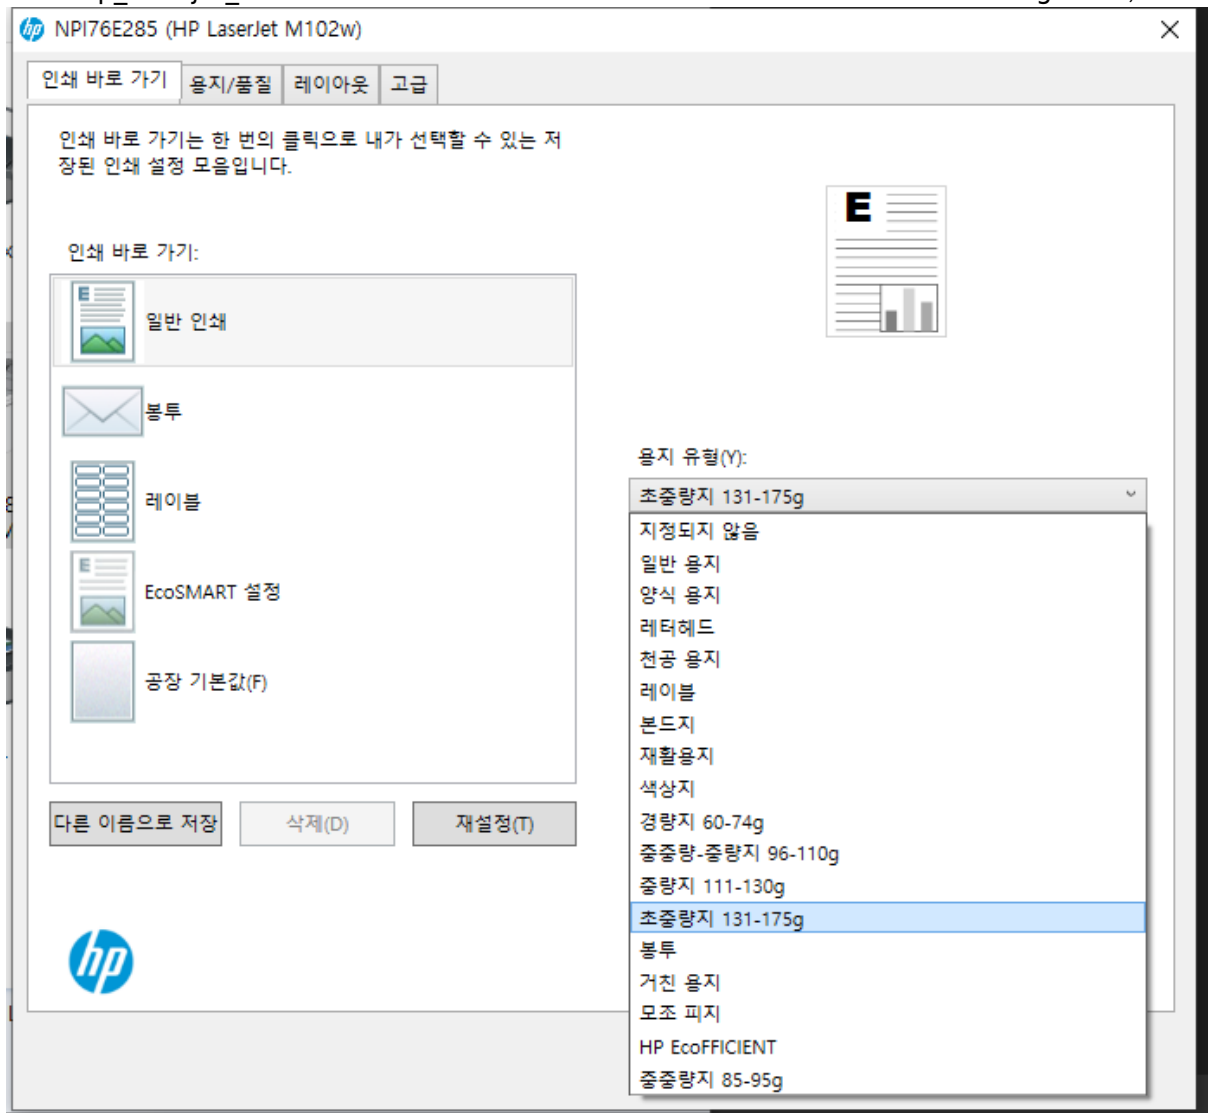

12. 가

1. (Ctrl+P) 'hp_laserjet_m102w' 'HP Laserjet P2035n'
2. 'hp_laserjet_m102w' 131-175g'