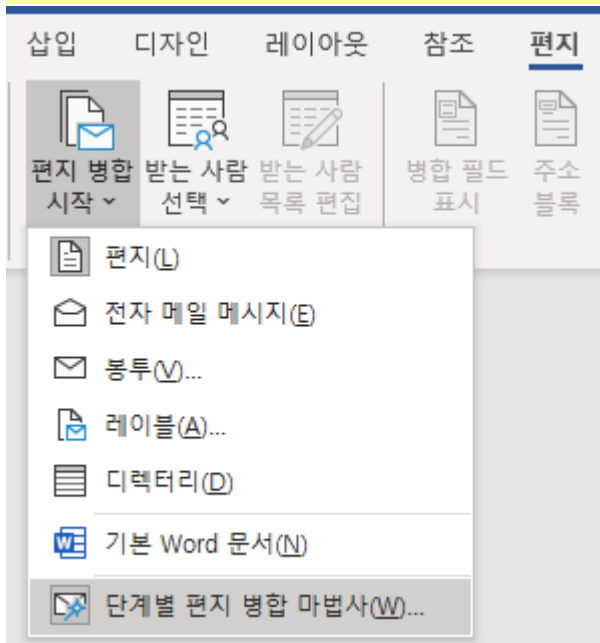

- 1. +1~2 ( ) .
- 2.
  - 1. ( or )
  - 2.
  - 3. FT
  - 4. 가
- 3.
  - o (1 ) ' ' ( ) . (2 )

한글이름	영문명	일련번호	한글이름	영문명
이철수	Chulsoo Lee	2		
이승훈	Seunghoon Lee	3		
유성일	Sungill Yu	4		

4. ( ' SQL )

- 5. FT .
- 6. .
- 7. - - . or (Alt+TEM)