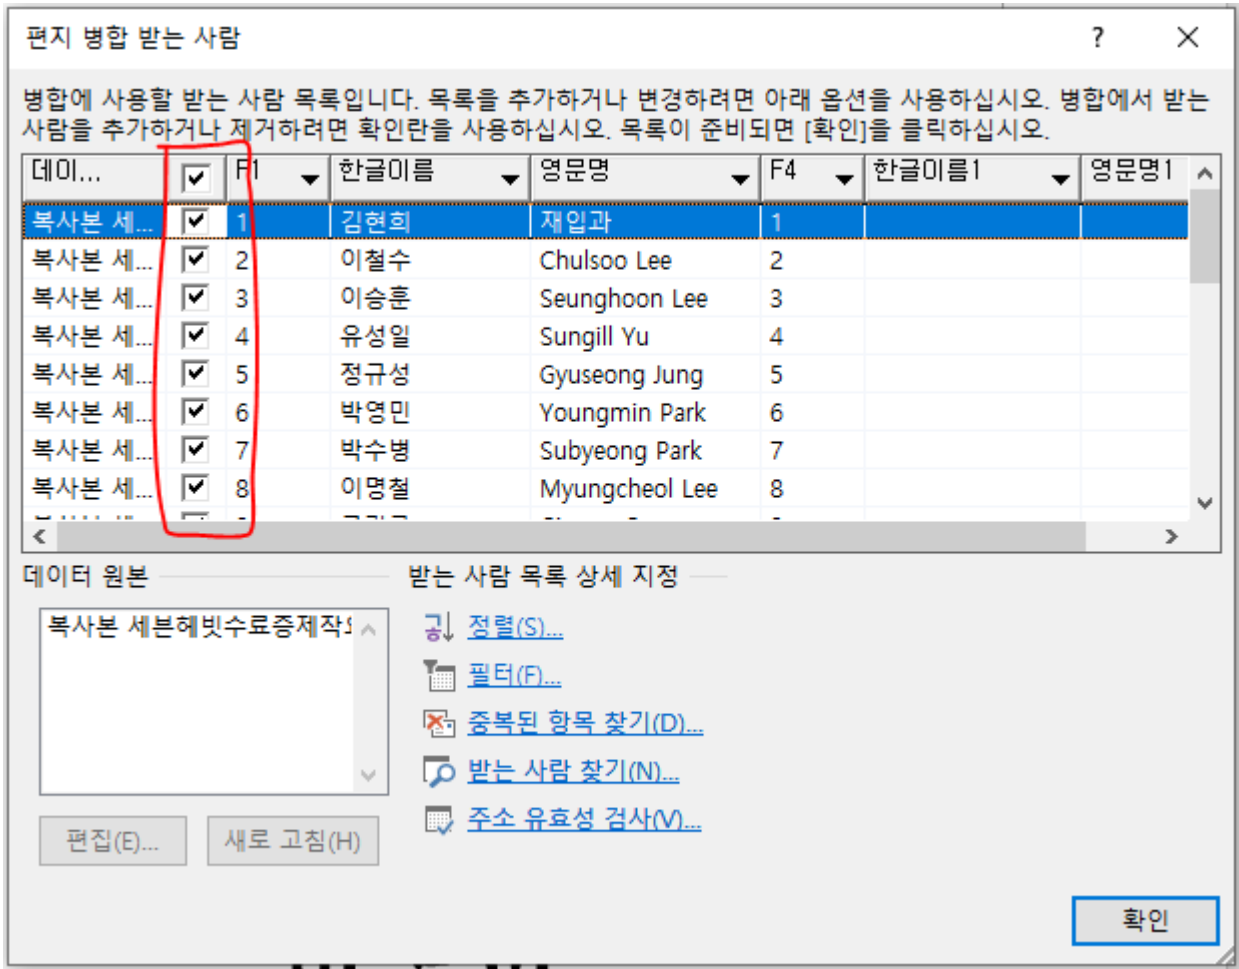

7. ...가

3-1

가