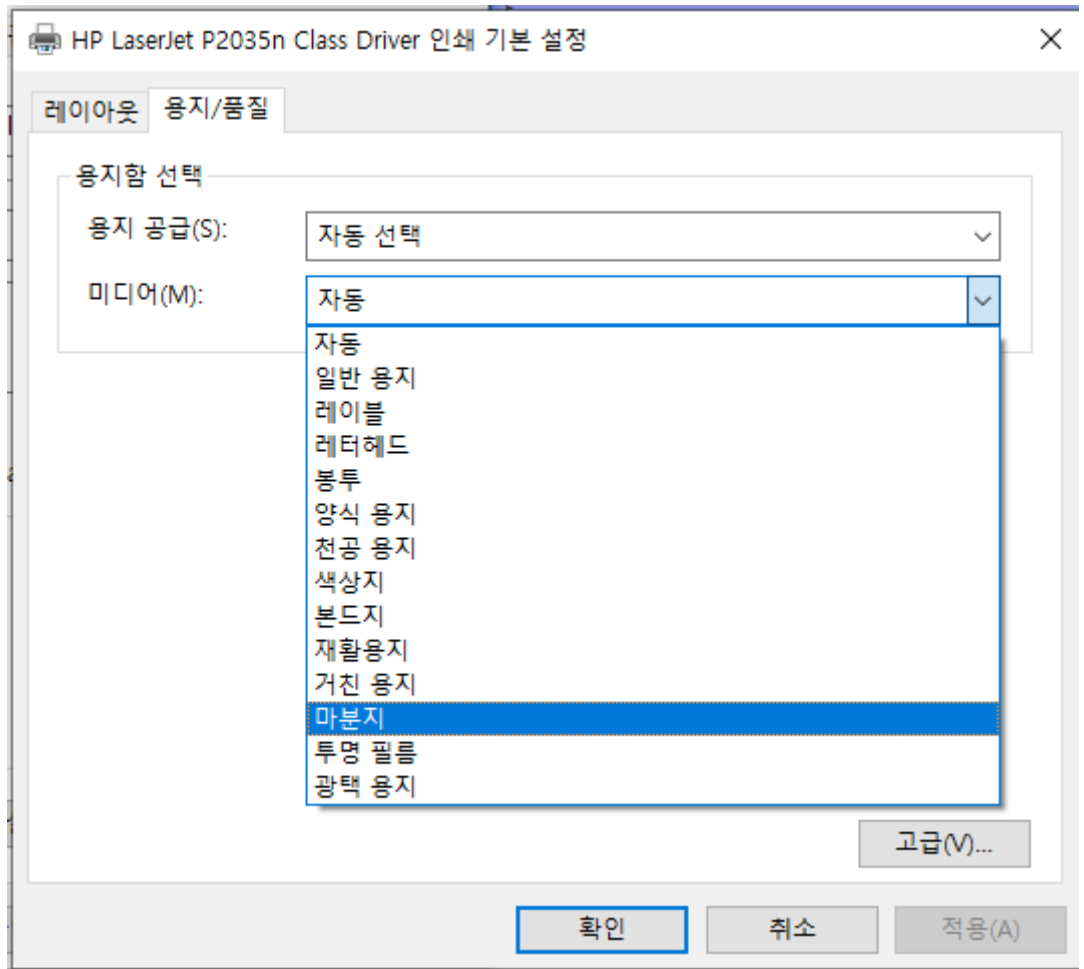

3.

9.

10.

11. 12-a

12.

가

10