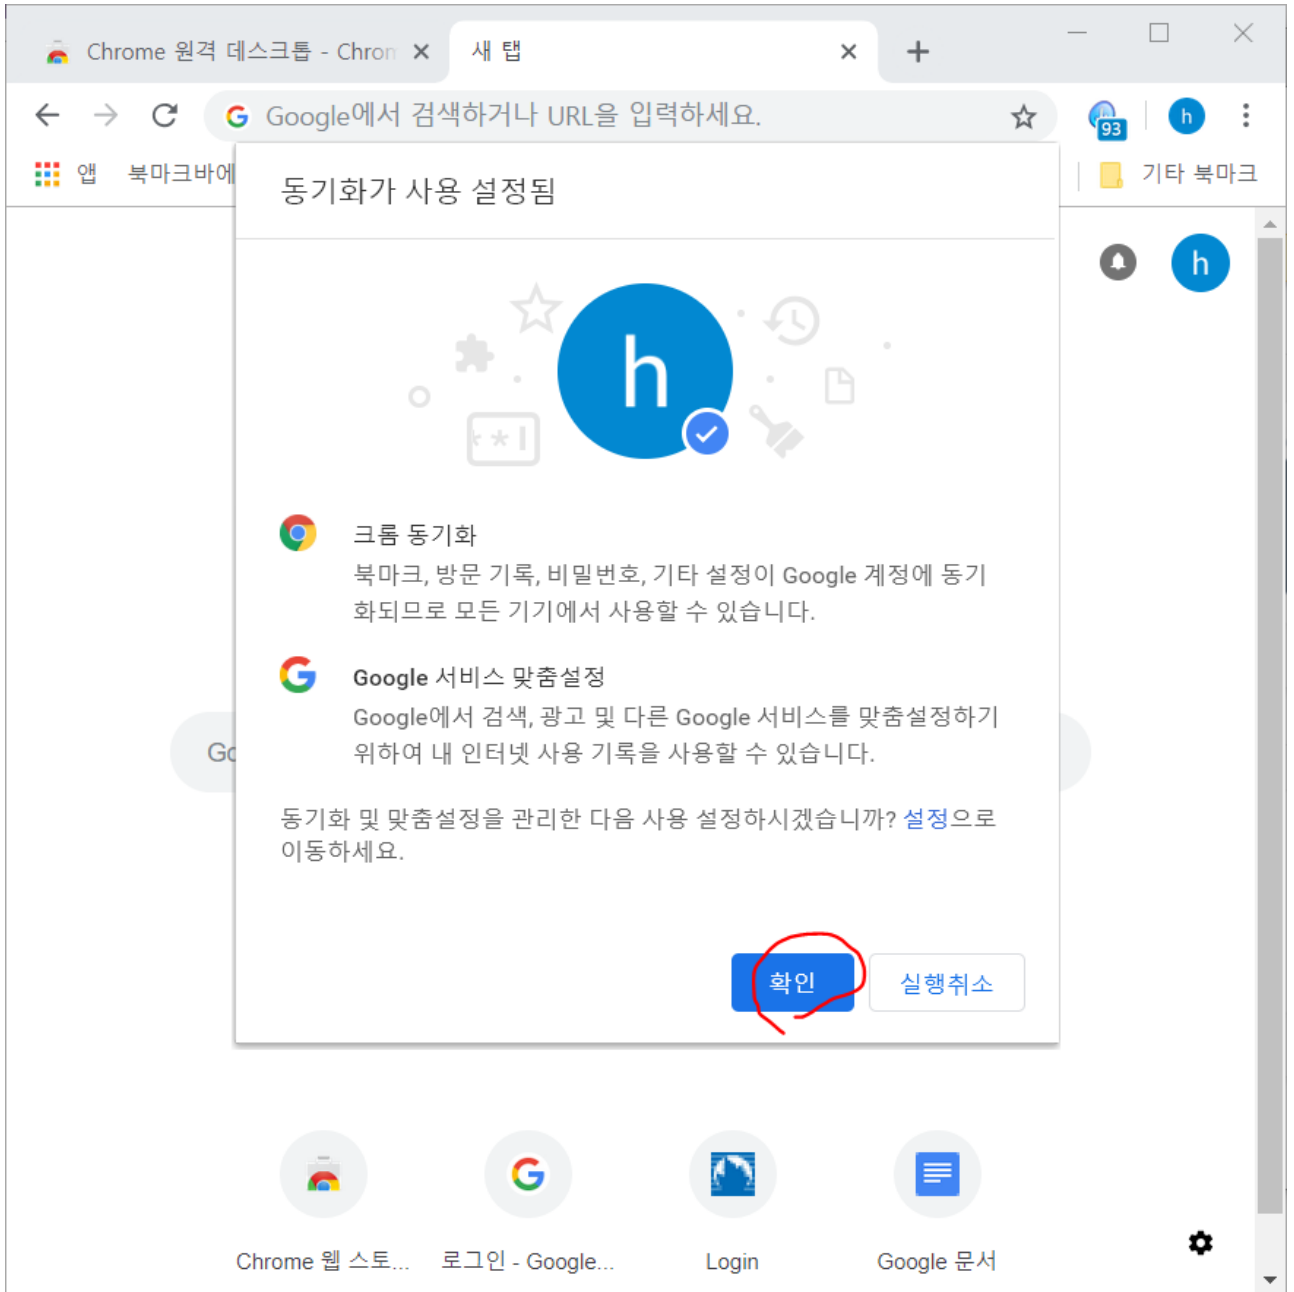

앱 북마크바에 북마크를 추가하면 더 빠르게 액세스할 수 있습니다. [지금 북마크 가져...](#) | 기타 북마크

chrome 웹 스토어 로그인

홈 > 앱 > Chrome 원격 데스크톱

**Chrome 원격 데스크톱** 앱 실행

제공자: Chrome Remote Desktop Release Managers

★★★★★ 39,068 | [확장 프로그램](#)

Android에서 사용 가능 [다운로드](#) | Google 제공

개요   리뷰   지원   [관련 프로그램](#)

5.

The screenshot shows a Chrome browser window with two tabs: 'Chrome 원격 데스크톱 - 디...' and '로그인 - Google 계정'. The address bar shows the URL 'https://accounts.google.com/signin/chrome/sync/ide...'. The main content area features the Google logo at the top, followed by the heading 'Chrome에 로그인'. Below this, a message reads: 'Google 계정으로 로그인하여 모든 기기에서 북마크, 방문 기록, 비밀번호 및 기타 설정을 사용하세요.' There is a text input field with the placeholder text '이메일 또는 휴대전화'. Below the input field, there is a link that says '이메일을 잊으셨나요?'. At the bottom, there is a link that says '내 컴퓨터가 아닌가요? 게스트 모드를 사용하여 비공개로 로그인하세요. 자세히 알아보기'.