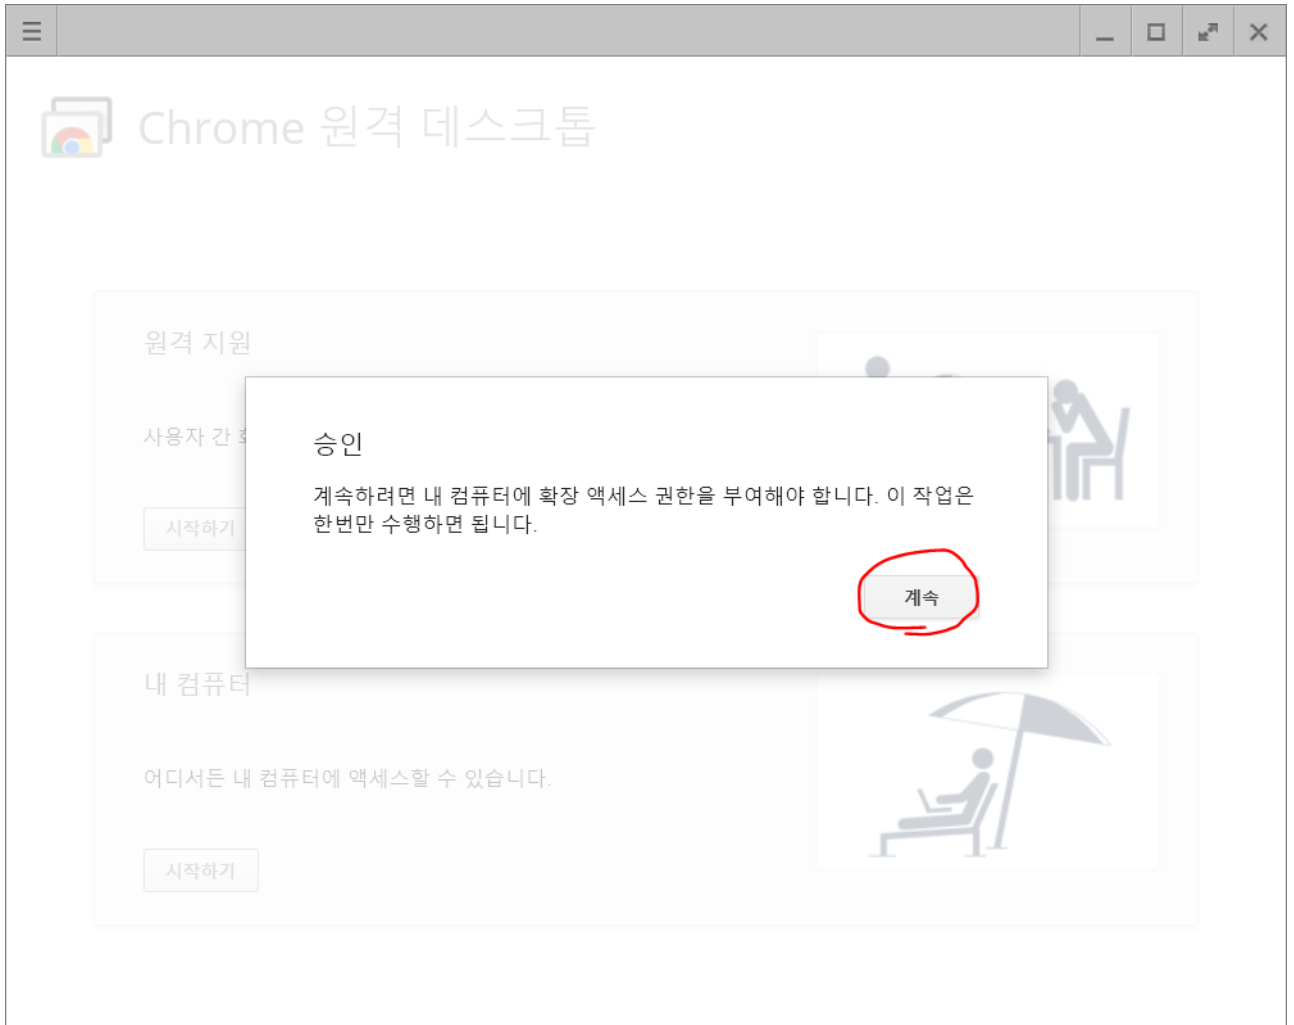

앱 북마크바에 북마크를 추가하면 더 빠르게 액세스할 수 있습니다. [지금 북마크 가져...](#) | 기타 북마크

chrome 웹 스토어 로그인

홈 > 앱 > Chrome 원격 데스크톱

**Chrome 원격 데스크톱** 앱 실행

제공자: Chrome Remote Desktop Release Managers

★★★★★ 39,068 | [확장 프로그램](#)

Android에서 사용 가능 [다운로드](#) | Google 제공

개요   리뷰   지원   [관련 프로그램](#)

5.

The screenshot shows a Chrome browser window with two tabs: 'Chrome 원격 데스크톱 - 디...' and '로그인 - Google 계정'. The address bar shows the URL 'https://accounts.google.com/signin/chrome/sync/ide...'. The main content area features the Google logo at the top, followed by the heading 'Chrome에 로그인'. Below this, a message reads: 'Google 계정으로 로그인하여 모든 기기에서 북마크, 방문 기록, 비밀번호 및 기타 설정을 사용하세요.' There is a text input field with the placeholder text '이메일 또는 휴대전화'. Below the input field, there is a link that says '이메일을 잊으셨나요?'. At the bottom, there is a link that says '내 컴퓨터가 아닌가요? 게스트 모드를 사용하여 비공개로 로그인하세요. 자세히 알아보기'.