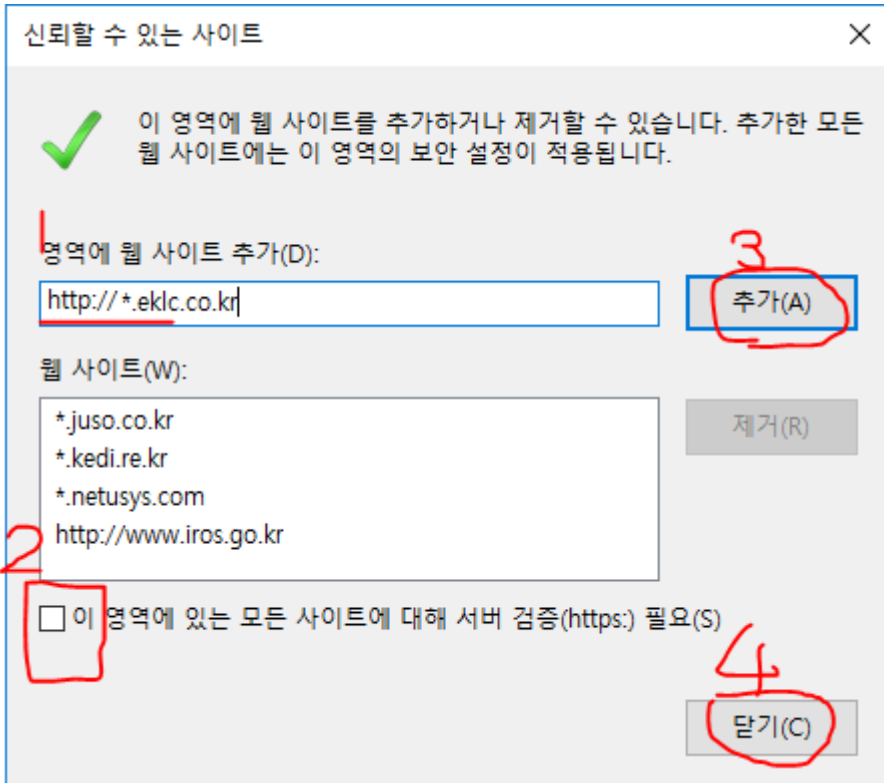

8. 가

9. (F5)

10. 가

11. erp

- 'internet explorer'

12.