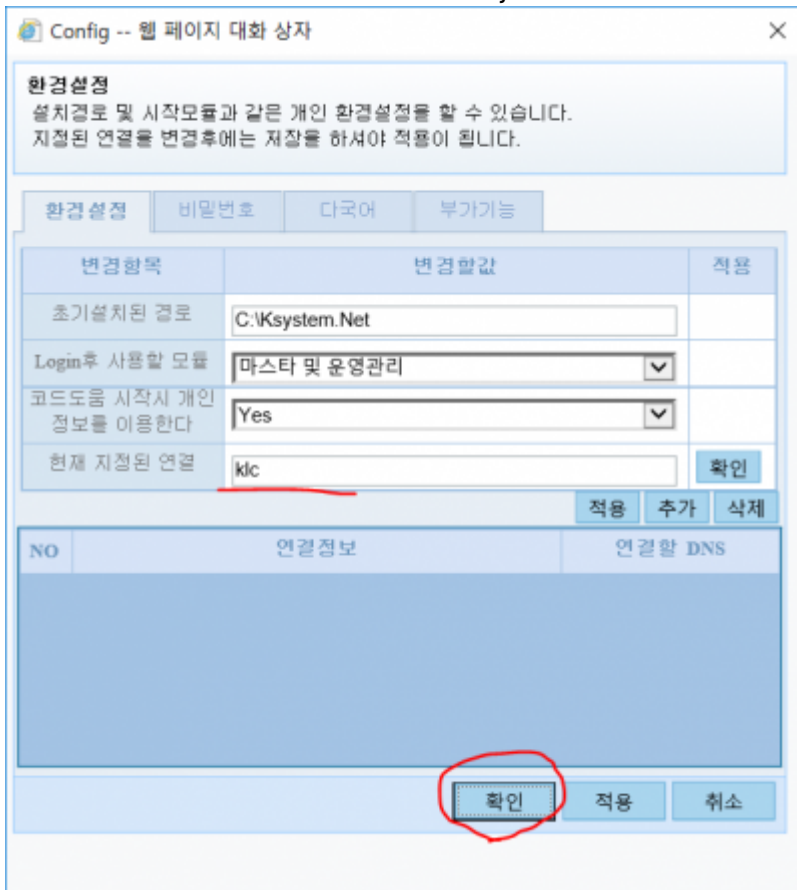

2.

- o klc
- o kjlc